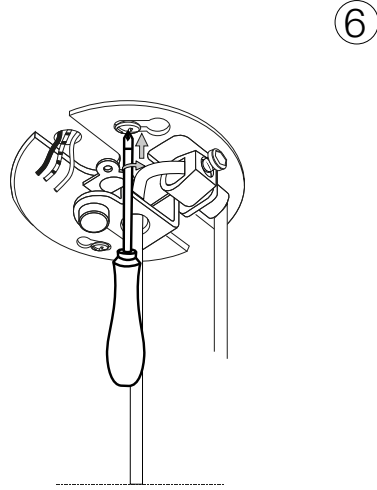

ideal lux®

A-line SP1 D13

1

Lampada a sospensione
 Suspension lamp
 Suspension
 Pendelleuchte
 Lámpara colgante
 Люстры и подвесы

max 1 x 28W GU10 / 220~240V
 50/60Hz
 - 8021696232690 BIANCO
 - 8021696232713 NERO

2

ESEGUIRE LE OPERAZIONI SEGUENDO L'ORDINE PROGRESSIVO. L'INSTALLAZIONE DI QUESTO APPARECCHIO DEVE ESSERE EFFETTUATA DA PERSONALE QUALIFICATO.
 FOLLOW THE ASSEMBLY INSTRUCTIONS BY READING THE NUMERICAL PROGRESSION. THE LIGHTING FITTING SHOULD BE INSTALLED BY A QUALIFIED ELECTRICIAN.