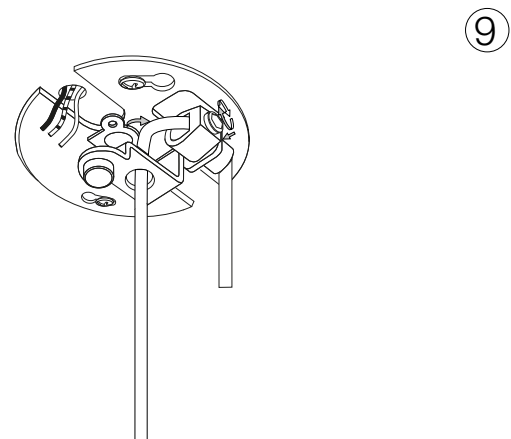

ideal lux®

A-line SP1 D13

1

Lampada a sospensione
 Suspension lamp
 Suspension
 Pendelleuchte
 Lámpara colgante
 Люстры и подвесы

max 1 x 28W GU10 / 220~240V
 50/60Hz
 - 8021696232690 BIANCO
 - 8021696232713 NERO

2

ESEGUIRE LE OPERAZIONI SEGUENDO L'ORDINE PROGRESSIVO. L'INSTALLAZIONE DI QUESTO APPARECCHIO DEVE ESSERE EFFETTUATA DA PERSONALE QUALIFICATO.
 FOLLOW THE ASSEMBLY INSTRUCTIONS BY READING THE NUMERICAL PROGRESSION. THE LIGHTING FITTING SHOULD BE INSTALLED BY A QUALIFIED ELECTRICIAN.