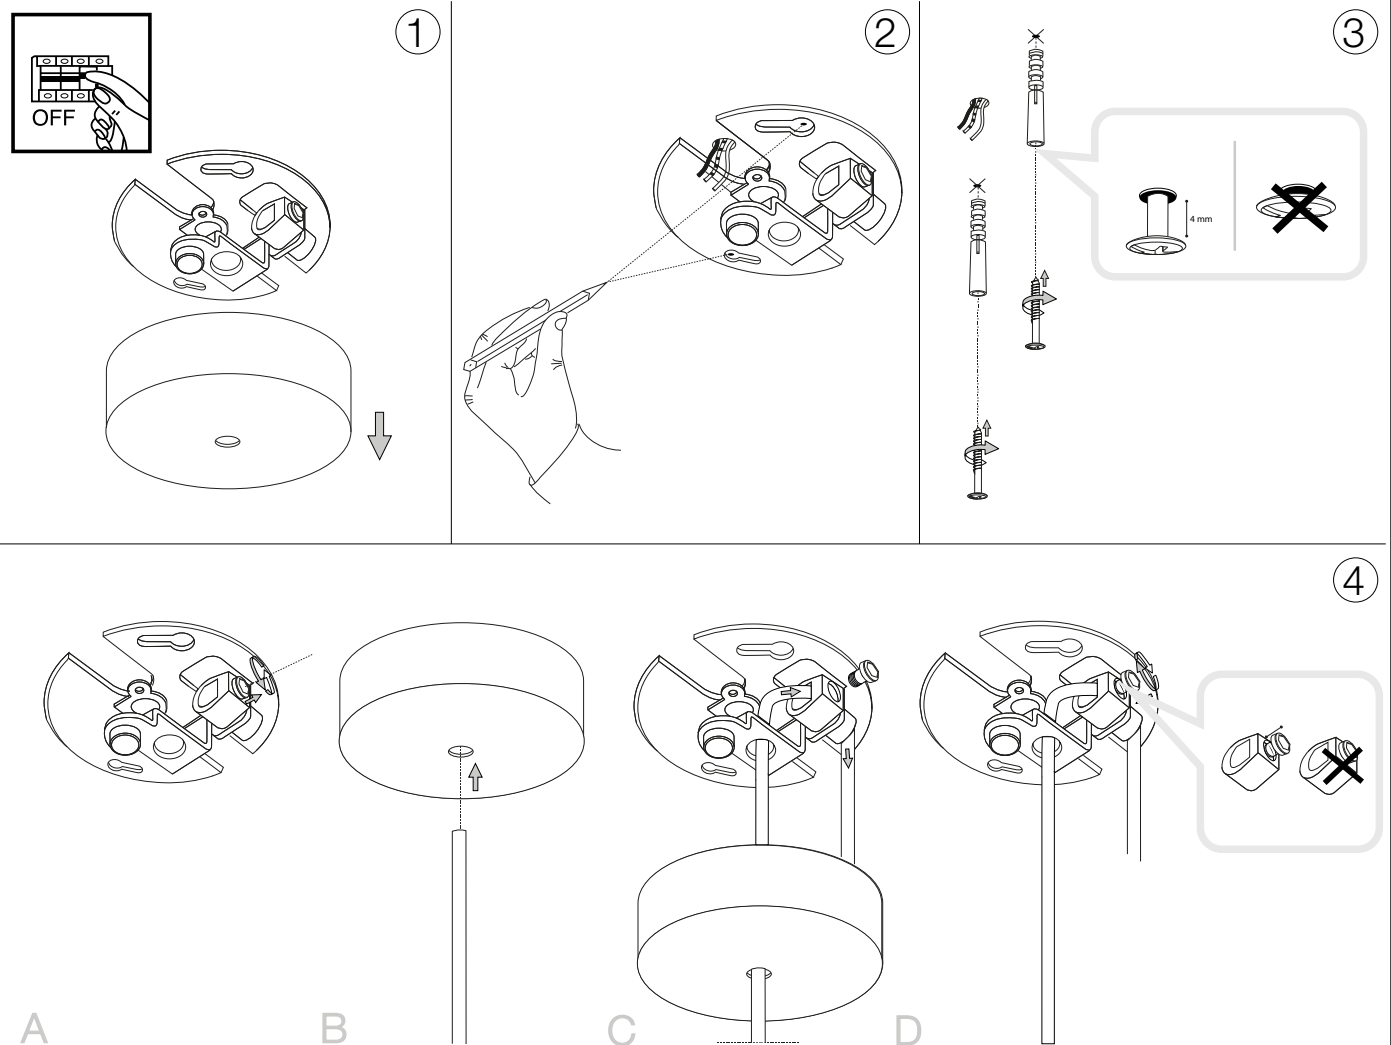

ideal lux®

A-line SP1 D13

1

Lampada a sospensione
 Suspension lamp
 Suspension
 Pendelleuchte
 Lámpara colgante
 Люстры и подвесы

max 1 x 28W GU10 / 220~240V
 50/60Hz
 - 8021696232690 BIANCO
 - 8021696232713 NERO

2

ESEGUIRE LE OPERAZIONI SEGUENDO L'ORDINE PROGRESSIVO. L'INSTALLAZIONE DI QUESTO APPARECCHIO DEVE ESSERE EFFETTUATA DA PERSONALE QUALIFICATO.
 FOLLOW THE ASSEMBLY INSTRUCTIONS BY READING THE NUMERICAL PROGRESSION. THE LIGHTING FITTING SHOULD BE INSTALLED BY A QUALIFIED ELECTRICIAN.