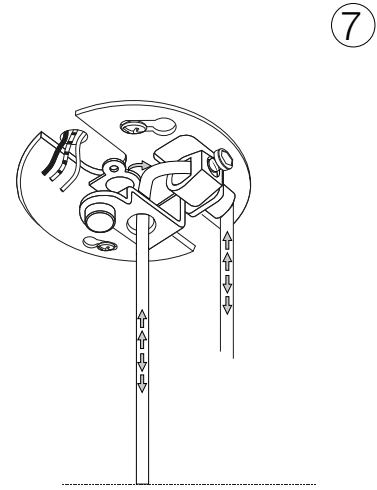

ideal lux®

A-line SP1 D13

1

Lampada a sospensione
 Suspension lamp
 Suspension
 Pendelleuchte
 Lámpara colgante
 Люстры и подвесы

max 1 x 28W GU10 / 220~240V
 50/60Hz
 - 8021696232690 BIANCO
 - 8021696232713 NERO

2

ESEGUIRE LE OPERAZIONI SEGUENDO L'ORDINE PROGRESSIVO. L'INSTALLAZIONE DI QUESTO APPARECCHIO DEVE ESSERE EFFETTUATA DA PERSONALE QUALIFICATO.
 FOLLOW THE ASSEMBLY INSTRUCTIONS BY READING THE NUMERICAL PROGRESSION. THE LIGHTING FITTING SHOULD BE INSTALLED BY A QUALIFIED ELECTRICIAN.