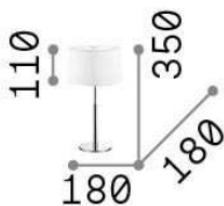

## DECORATIVO - Table

Indoor table lamp with in-built switch and diffuse light emission

<b>Ean</b>	8021696075525
<b>Item</b>	HILTON TL1
<b>Installation</b>	Table
<b>Guarantee</b>	5 years
<b>Gross weight</b>	1.04 kg
<b>Volume</b>	-

## Technical info

<b>Net weight</b>	0.83 kg
<b>Insulation class</b>	II
<b>Protection index</b>	IP20
<b>Operating temperature</b>	0° ~ +40 °C
<b>Dimmer</b>	Non-dimmable
<b>Power output</b>	220-240 V AC
<b>Power supply</b>	Not required