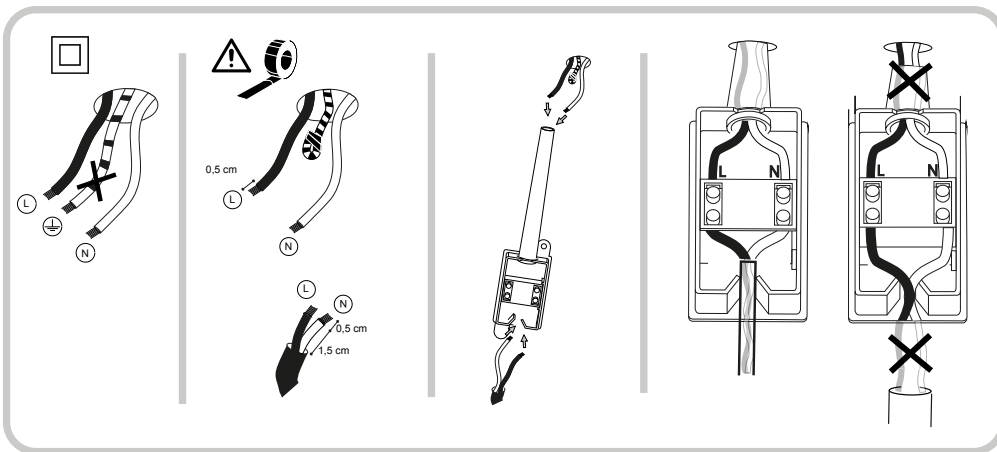

ideal lux®

Navy SP1

Lampada a sospensione
 Suspension lamp
 Suspension
 Pendelleuchte
 Lámpara colgante
 Люстры и подвесы

max 1 x 60W E27 / 220~240V
 50/60Hz
 - 8021696020723 BRUNITO
 - 8021696020747 RAME

ESEGUIRE LE OPERAZIONI SEGUENDO L'ORDINE PROGRESSIVO. L'INSTALLAZIONE DI QUESTO APPARECCHIO DEVE ESSERE EFFETTUATA DA PERSONALE QUALIFICATO.
 FOLLOW THE ASSEMBLY INSTRUCTIONS BY READING THE NUMERICAL PROGRESSION. THE LIGHTING FITTING SHOULD BE INSTALLED BY A QUALIFIED ELECTRICIAN.