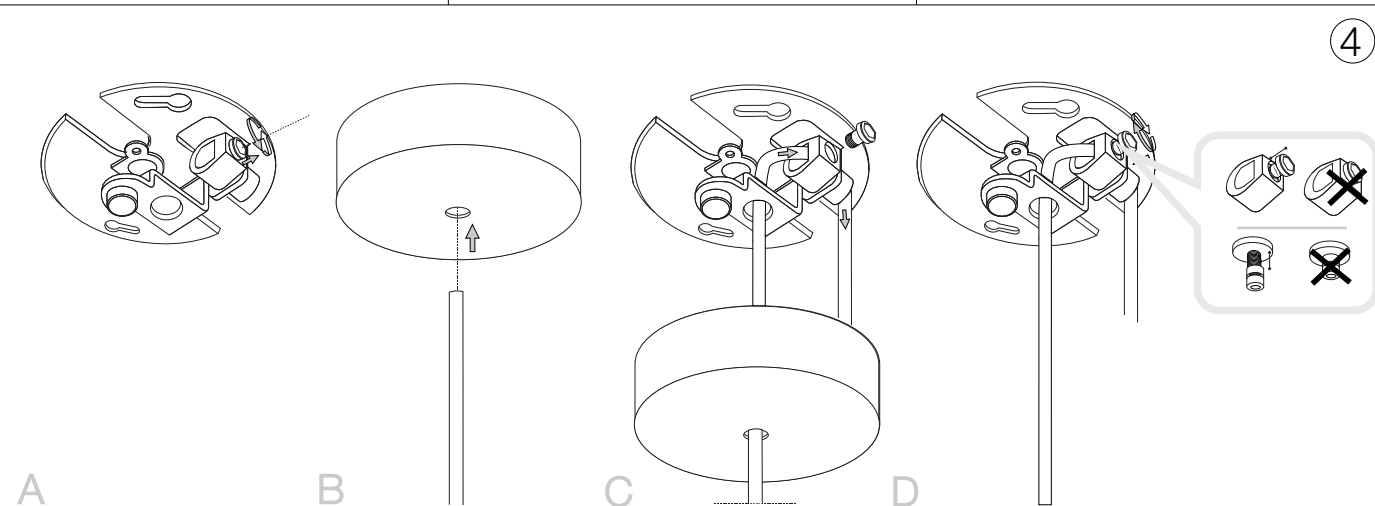

ideal lux®

Navy SP1

Lampada a sospensione
 Suspension lamp
 Suspension
 Pendelleuchte
 Lámpara colgante
 Люстры и подвесы

max 1 x 60W E27 / 220~240V
 50/60Hz
 - 8021696020723 BRUNITO
 - 8021696020747 RAME

ESEGUIRE LE OPERAZIONI SEGUENDO L'ORDINE PROGRESSIVO. L'INSTALLAZIONE DI QUESTO APPARECCHIO DEVE ESSERE EFFETTUATA DA PERSONALE QUALIFICATO.
 FOLLOW THE ASSEMBLY INSTRUCTIONS BY READING THE NUMERICAL PROGRESSION. THE LIGHTING FITTING SHOULD BE INSTALLED BY A QUALIFIED ELECTRICIAN.