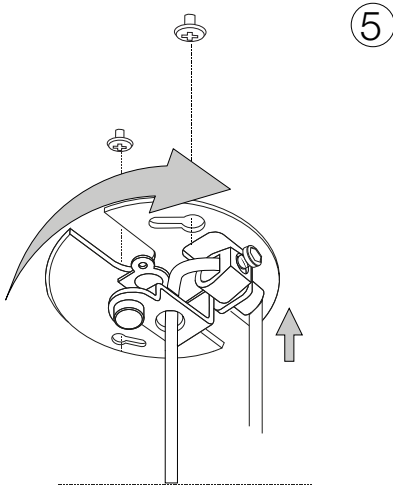

ideal lux®

Navy SP1

Lampada a sospensione
 Suspension lamp
 Suspension
 Pendelleuchte
 Lámpara colgante
 Люстры и подвесы

max 1 x 60W E27 / 220~240V
 50/60Hz
 - 8021696020723 BRUNITO
 - 8021696020747 RAME

ESEGUIRE LE OPERAZIONI SEGUENDO L'ORDINE PROGRESSIVO. L'INSTALLAZIONE DI QUESTO APPARECCHIO DEVE ESSERE EFFETTUATA DA PERSONALE QUALIFICATO.
 FOLLOW THE ASSEMBLY INSTRUCTIONS BY READING THE NUMERICAL PROGRESSION. THE LIGHTING FITTING SHOULD BE INSTALLED BY A QUALIFIED ELECTRICIAN.