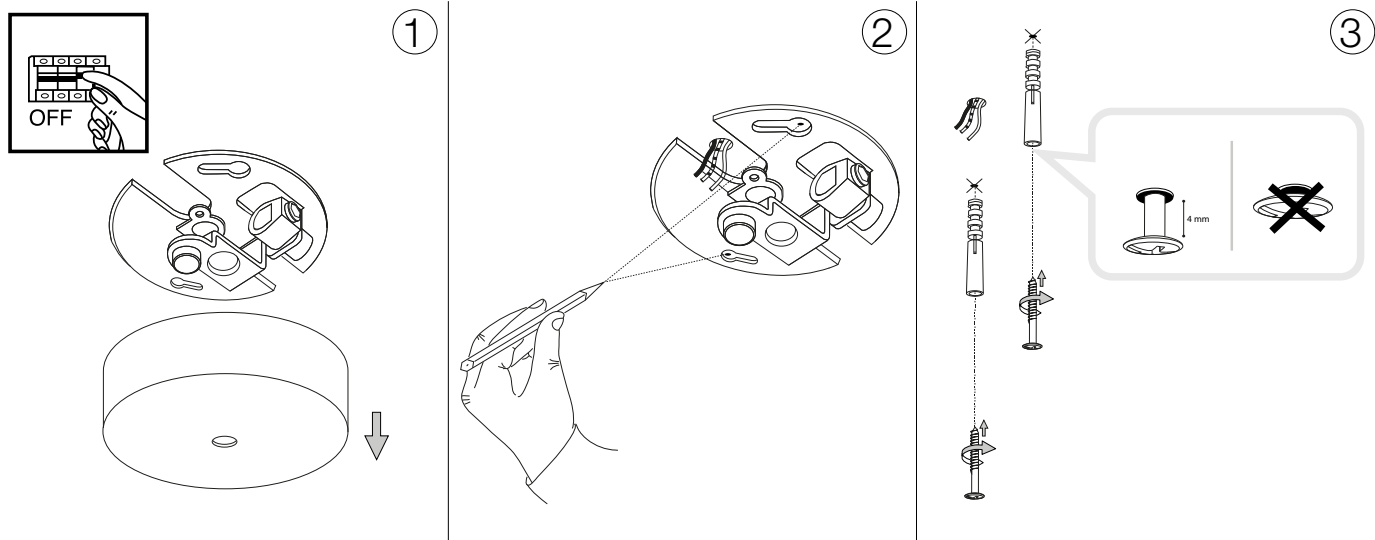

ideal lux®

Navy SP1

Lampada a sospensione
 Suspension lamp
 Suspension
 Pendelleuchte
 Lámpara colgante
 Люстры и подвесы

max 1 x 60W E27 / 220~240V
 50/60Hz
 - 8021696020723 BRUNITO
 - 8021696020747 RAME

ESEGUIRE LE OPERAZIONI SEGUENDO L'ORDINE PROGRESSIVO. L'INSTALLAZIONE DI QUESTO APPARECCHIO DEVE ESSERE EFFETTUATA DA PERSONALE QUALIFICATO.
 FOLLOW THE ASSEMBLY INSTRUCTIONS BY READING THE NUMERICAL PROGRESSION. THE LIGHTING FITTING SHOULD BE INSTALLED BY A QUALIFIED ELECTRICIAN.