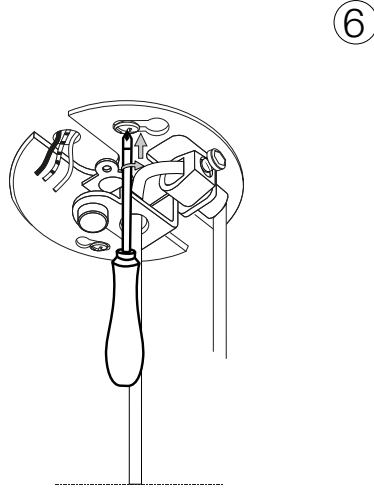

ideal lux®

Navy SP1

Lampada a sospensione
 Suspension lamp
 Suspension
 Pendelleuchte
 Lámpara colgante
 Люстры и подвесы

max 1 x 60W E27 / 220~240V
 50/60Hz
 - 8021696020723 BRUNITO
 - 8021696020747 RAME

ESEGUIRE LE OPERAZIONI SEGUENDO L'ORDINE PROGRESSIVO. L'INSTALLAZIONE DI QUESTO APPARECCHIO DEVE ESSERE EFFETTUATA DA PERSONALE QUALIFICATO.
 FOLLOW THE ASSEMBLY INSTRUCTIONS BY READING THE NUMERICAL PROGRESSION. THE LIGHTING FITTING SHOULD BE INSTALLED BY A QUALIFIED ELECTRICIAN.