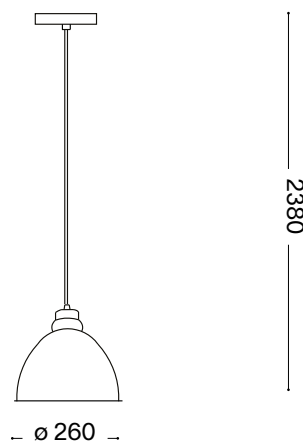

ideal lux®

Navy SP1

Lampada a sospensione
 Suspension lamp
 Suspension
 Pendelleuchte
 Lámpara colgante
 Люстры и подвесы

max 1 x 60W E27 / 220~240V
 50/60Hz
 - 8021696020723 BRUNITO
 - 8021696020747 RAME

ESEGUIRE LE OPERAZIONI SEGUENDO L'ORDINE PROGRESSIVO. L'INSTALLAZIONE DI QUESTO APPARECCHIO DEVE ESSERE EFFETTUATA DA PERSONALE QUALIFICATO.
 FOLLOW THE ASSEMBLY INSTRUCTIONS BY READING THE NUMERICAL PROGRESSION. THE LIGHTING FITTING SHOULD BE INSTALLED BY A QUALIFIED ELECTRICIAN.