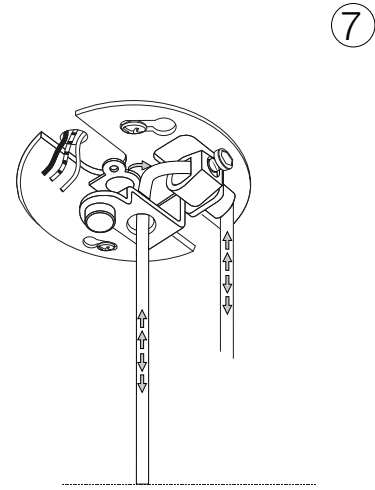

ideal lux®

Navy SP1

Lampada a sospensione
 Suspension lamp
 Suspension
 Pendelleuchte
 Lámpara colgante
 Люстры и подвесы

max 1 x 60W E27 / 220~240V
 50/60Hz
 - 8021696020723 BRUNITO
 - 8021696020747 RAME

ESEGUIRE LE OPERAZIONI SEGUENDO L'ORDINE PROGRESSIVO. L'INSTALLAZIONE DI QUESTO APPARECCHIO DEVE ESSERE EFFETTUATA DA PERSONALE QUALIFICATO.
 FOLLOW THE ASSEMBLY INSTRUCTIONS BY READING THE NUMERICAL PROGRESSION. THE LIGHTING FITTING SHOULD BE INSTALLED BY A QUALIFIED ELECTRICIAN.