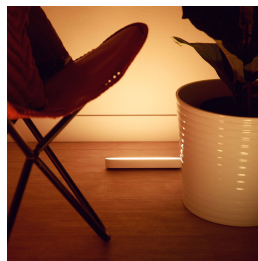

Vytvořte si svoji atmosféru

Kdykoli si vytvoříte tu správnou atmosféru a zkrášlete si domov bílým světlem od teplých tónů po chladné. Užijte si v průběhu roku různé styly osvětlení, například jasné bílé světlo, které vám připomene jarní vánek, teplé bílé světlo evokující letní slunce nebo zimní ledově chladné denní světlo. Tato funkce vyžaduje propojení s můstkem Philips Hue.