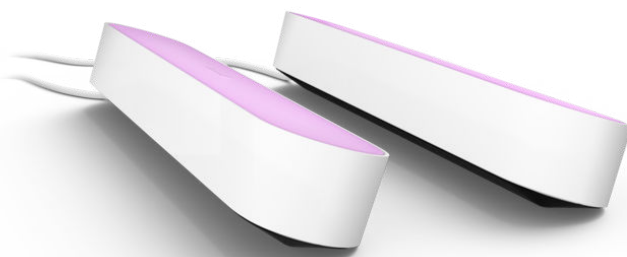

## Kompaktní provedení

Elegantní bílá světelná lišta Play vám chytrě osvíti prostor barevným světlem. K tomuto balení dvou lišt patří napájecí zdroj, ke kterému je možné připojit až tři světla, a pomocí přibalených připevňovacích prvků je možné lišty polohovat nastojato, vodorovně nebo je třeba připevnit na zadní stranu televize či monitoru.

### Kompaktní provedení, zážitek plného světla

- Montáž za televizní obrazovku
- Vytvořte si svoji atmosféru s bílým světlem od teplých tónů po studené denní světlo
- Vylepšete si zábavu o chytré osvětlení
- Ovládejte světla podle svých představ
- Instalujte lištu Hue Play podle vlastního vkusu
- Ozdobte svůj domov nepřímým chytrým osvětlením
- Na jednu zástrčku můžete napojit až 3 světelné lišty Hue Play

## Montáž za televizní obrazovku

Chytrou světelnou lištu Philips Hue Play upevníte pomocí přibalených instalačních spon a oboustranné pásky za televizní obrazovku. Ihned vytvoříte nádherné podsvícení ve zvoleném barevném odstínu.

## Instalujte lištu Hue Play podle vlastního vkusu

Světelnou lištu Philips Hue Play lze umístit na stěnu nebo televizi, položit ji vodorovně na jakýkoli povrch nebo instalovat svisle. Všestranné chytré osvětlení dokonale vynikne v každém obývacím pokoji nebo herní či mediální místnosti.