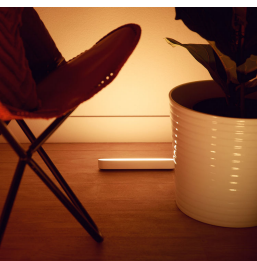

Vytvořte si svoji atmosféru

Kdykoli si vytvoříte tu správnou atmosféru a zkrášlete si domov bílým světlem od teplých tónů po chladné. Užijte si v průběhu roku různé styly osvětlení, například jasné bílé světlo, které vám připomene jarní vánek, teplé bílé světlo evokující letní slunce nebo zimní ledově chladné denní světlo. Tato funkce vyžaduje propojení s můstkem Philips Hue.