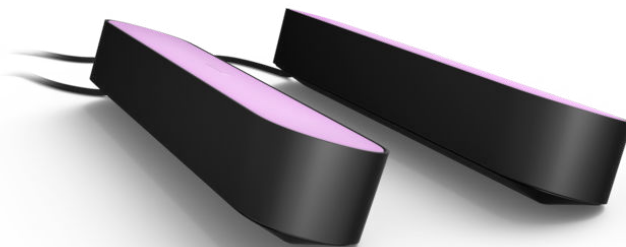

## Dvojitá sada světelné lišty Play

Hue White and Color  
Ambiance

Dvojitá sada

Integrované LED

Černá

Chytré ovládání pomocí Hue  
bridge\*

78202/30/P7

## Kompaktní provedení

Elegantní černá lampa Play vám chytrě osvíti prostor barevným světlem. K tomuto balení dvou kusů patří napájecí zdroj, ke kterému je možné připojit až tři světla, a pomocí přibalených připevňovacích prvků je možné lišty polohovat nastojato, vodorovně nebo je třeba připevnit na zadní stranu televize či monitoru.

### Kompaktní provedení, zážitek plného světla

- Instalujte lištu Hue Play podle vlastního vkusu
- Ozdobte svůj domov nepřímým chytrým osvětlením
- Montáž za televizní obrazovku
- Vytvořte si svoji atmosféru s bílým světlem od teplých tónů po studené denní světlo
- Vylepšete si zábavu o chytré osvětlení
- Na jednu zástrčku můžete napojit až 3 světelné lišty Hue Play
- Ovládejte světla podle svých představ

## Instalujte lištu Hue Play podle vlastního vkusu

Světelnou lištu Philips Hue Play lze umístit na stěnu nebo televizi, položit ji vodorovně na jakýkoli povrch nebo instalovat svisle. Všestranné chytré osvětlení dokonale vynikne v každém obývacím pokoji nebo herní či mediální místnosti.