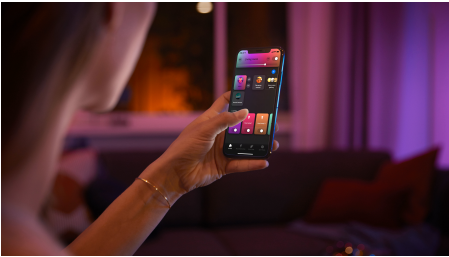

50633/30/P7

Snadné a chytré osvětlení

Svítidlo Hue Fugato vám vytvoří dokonalou atmosféru. Skvěle se hodí pro ambientní a bodové osvětlení v obývacích pokojích a ložnicích. Osvětlení v jedné místnosti můžete jednoduše ovládat přes Bluetooth, nebo využijte můstek Hue Bridge s komplexní sadou funkcí chytrého osvětlení.

Snadné a chytré osvětlení

- Ovládejte aplikací Bluetooth až 10 světel
- Ovládejte světla hlasem*
- Vytvořte si zážitky šité na míru s barevným chytrým světlem
- Navodte si správnou atmosféru teplým až studeným bílým světlem
- Získejte ideální světelná schémata pro vaše každodenní činnosti
- Hue Bridge vám přinese kompletní nabídku funkcí pro chytré osvětlení

Přednosti

Ovládejte aplikací Bluetooth až 10 světel

Aplikace Hue Bluetooth vám umožňuje ovládat chytré osvětlení Hue v jedné místnosti u vás doma. Můžete přidat až deset chytrých světel a ovládat je jednoduchým stisknutím tlačítka na vašem mobilním zařízení.

Vytvořte si zážitky šité na míru s barevným chytrým světlem

Proměňte svůj domov s více než 16 miliony barev a ihned vytvořte správnou atmosféru pro každou událost. Jediným stisknutím tlačítka můžete nastavit slavnostní náladu na večírek, proměnit váš obývací pokoj v kino, vylepšit váš domov s barevnými akcenty a mnohem více.