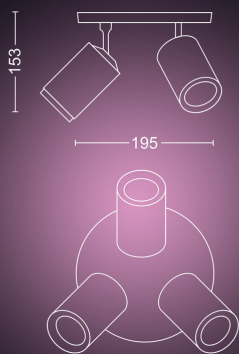

PHILIPS

Trojité bodové
svítidlo Fugato

Hue White and Color
Ambiance

Včetně žárovky LED GU10

Ovládání pomocí aplikace přes
Bluetooth

Ovládání pomocí aplikace nebo
hlasem*

Přidáním Hue Bridge získáte
další funkce

50633/30/P7