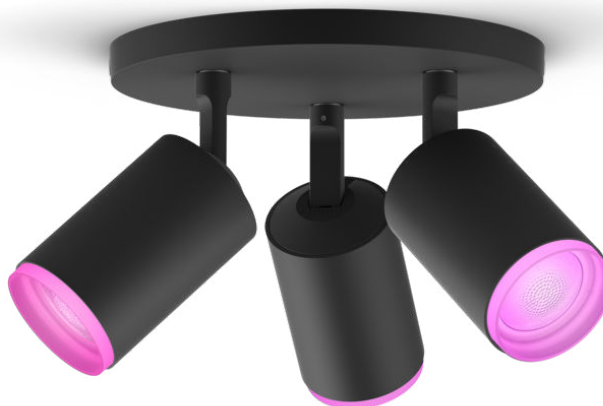

PHILIPS

Trojité bodové
svítidlo Fugato

Hue White and Color
Ambiance

Včetně žárovky LED GU10

Ovládání pomocí aplikace přes
Bluetooth

Ovládání pomocí aplikace nebo
hlasem*

Přidáním Hue Bridge získáte
další funkce

50633/30/P7

Snadné a chytré osvětlení

Svítidlo Hue Fugato vám vytvoří dokonalou atmosféru. Skvěle se hodí pro ambientní a bodové osvětlení v obývacích pokojích a ložnicích. Osvětlení v jedné místnosti můžete jednoduše ovládat přes Bluetooth, nebo využijte můstek Hue Bridge s komplexní sadou funkcí chytrého osvětlení.

Specifikace

Design a provedení

- Barva: černá
- Materiál: kov

Různé

- Speciálně navrženo pro: Obývací pokoj a ložnice, Kuchyně
- Styl: Nadčasový
- Typ: Bodové svítidlo
- EyeComfort: Ne

Rozměry a hmotnost výrobku