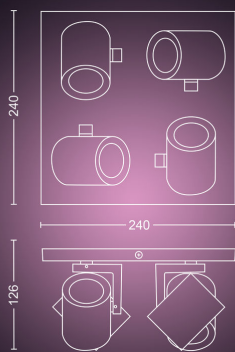

PHILIPS

Čtverné bodové svítidlo Argenta

Hue White and Color
Ambiance

Včetně žárovky LED GU10

Ovládání pomocí aplikace přes
Bluetooth

Ovládání pomocí aplikace nebo
hlasem*

Přidáním Hue Bridge získáte
další funkce

50624/48/P7