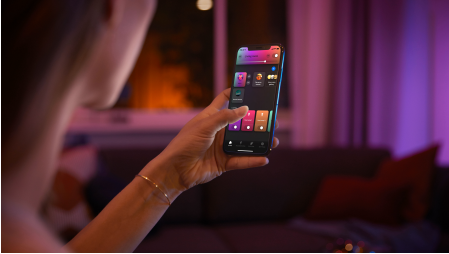

50624/48/P7

Snadné a chytré osvětlení

Pomocí svítidla Hue Argenta můžete vytvořit nádhernou světelnou scénu. Vyberte si libovolný odstín bílé nebo některou z 16 milionů barev. Skvěle se hodí do obývacích pokojů a ložnic. Osvětlení v jedné místnosti můžete jednoduše ovládat přes Bluetooth, nebo využijte můstek Hue Bridge s komplexní sadou funkcí.

Snadné a chytré osvětlení

- Ovládejte aplikací Bluetooth až 10 světel
- Ovládejte světla hlasem*
- Vytvořte si zážitky šité na míru s barevným chytrým světlem
- Navodte si správnou atmosféru teplým až studeným bílým světlem
- Získejte ideální světelná schémata pro vaše každodenní činnosti
- Hue Bridge vám přinese kompletní nabídku funkcí pro chytré osvětlení

Přednosti

Ovládejte aplikací Bluetooth až 10 světel

Aplikace Hue Bluetooth vám umožňuje ovládat chytré osvětlení Hue v jedné místnosti u vás doma. Můžete přidat až deset chytrých světel a ovládat je jednoduchým stisknutím tlačítka na vašem mobilním zařízení.

Vytvořte si zážitky šité na míru s barevným chytrým světlem

Proměňte svůj domov s více než 16 miliony barev a ihned vytvořte správnou atmosféru pro každou událost. Jediným stisknutím tlačítka můžete nastavit slavnostní náladu na večírek, proměnit váš obývací pokoj v kino, vylepšit váš domov s barevnými akcenty a mnohem více.