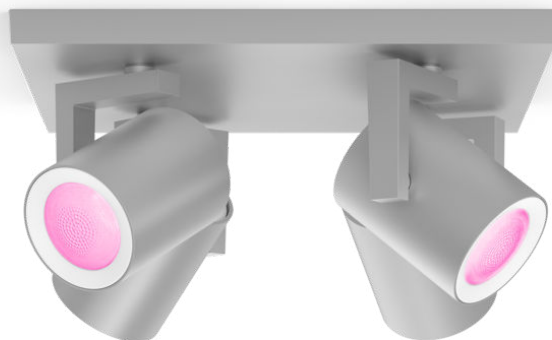

PHILIPS

Čtverné bodové svítidlo Argenta

Hue White and Color
Ambiance

Včetně žárovky LED GU10

Ovládání pomocí aplikace přes
Bluetooth

Ovládání pomocí aplikace nebo
hlasem*

Přidáním Hue Bridge získáte
další funkce

50624/48/P7

Snadné a chytré osvětlení

Pomocí svítidla Hue Argenta můžete vytvořit nádhernou světelnou scénu. Vyberte si libovolný odstín bílé nebo některou z 16 milionů barev. Skvěle se hodí do obývacích pokojů a ložnic. Osvětlení v jedné místnosti můžete jednoduše ovládat přes Bluetooth, nebo využijte můstek Hue Bridge s komplexní sadou funkcí.

Snadné a chytré osvětlení

- Ovládejte aplikací Bluetooth až 10 světel
- Ovládejte světla hlasem*
- Vytvořte si zážitky šité na míru s barevným chytrým světlem
- Navodte si správnou atmosféru teplým až studeným bílým světlem
- Získejte ideální světelná schémata pro vaše každodenní činnosti
- Hue Bridge vám přinese kompletní nabídku funkcí pro chytré osvětlení