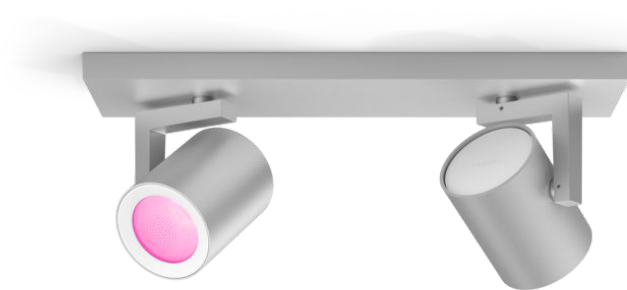

PHILIPS

Dvojité bodové svítidlo Argenta

Hue White and Color
Ambiance

Včetně žárovky LED GU10

Ovládání pomocí aplikace přes
Bluetooth

Ovládání pomocí aplikace nebo
hlasem*

Přidáním Hue Bridge získáte
další funkce

50622/48/P7

Snadné a chytré osvětlení

Svítidlo Hue Argenta rozzáří váš domov barvami. Skvěle se hodí do obývacích pokojů a ložnic. Ovládáním přes Bluetooth je můžete snadno zapínat, vypínat, stmívat a nastavovat světelné scény, nebo využijte můstek Hue Bridge s komplexní sadou funkcí.

Snadné a chytré osvětlení

- Ovládejte aplikací Bluetooth až 10 světel
- Ovládejte světla hlasem*
- Vytvořte si zážitky šité na míru s barevným chytrým světlem
- Navodte si správnou atmosféru teplým až studeným bílým světlem
- Získejte ideální světelná schémata pro vaše každodenní činnosti
- Hue Bridge vám přinese kompletní nabídku funkcí pro chytré osvětlení