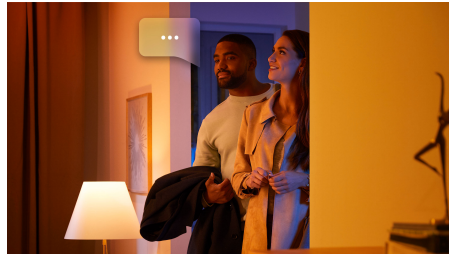

Nastavte si hands-free hlasové ovládání