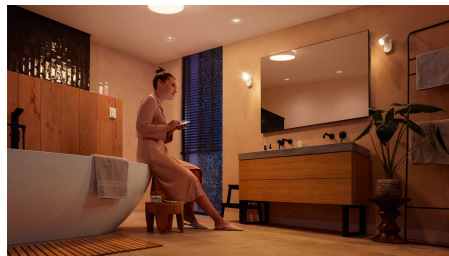

## Ovládejte aplikací Bluetooth až 10 světel

Aplikace Hue Bluetooth vám umožňuje ovládat chytré osvětlení Hue v jedné místnosti u vás doma. Můžete přidat až deset chytrých světel a ovládat je jednoduchým stisknutím tlačítka na vašem mobilním zařízení.

## Hue Bridge vám přinese kompletní nabídku funkcí pro chytré osvětlení

Pořídte si ke svým chytrým světélům Hue Bridge (prodává se samostatně). Vychutnejte si kompletní nabídku funkcí řady Philips Hue. Hue Bridge vám umožní přidat až 50 chytrých světel, která můžete u sebe doma ovládat. Pokud chcete celou konfiguraci chytrého domácího osvětlení automatizovat, vytvořte si rutiny. Ovládejte světla, i když právě nejste doma, a pořídte si k nim i další příslušenství, jako jsou senzory pohybu nebo chytré spínače.

## Vytvořte si atmosféru s chytrým bílým osvětlením v teplých i studených odstínech

Vyberte si z více než 50 000 odstínů teplého nebo studeného bílého světla a navodte si v koupelně dokonalou atmosféru pro každou aktivitu a denní dobu. Ráno si můžete rozsvítit jasné bílé světlo, které vám dodá energii a čilost, a večer zase můžete odpočívat při tlumené zlatavé záři.