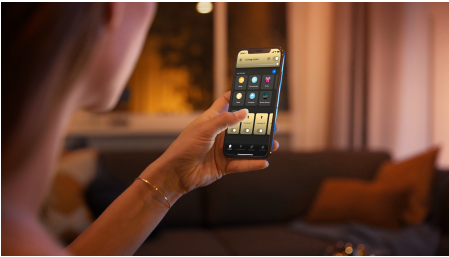

## Jednoduše chytré osvětlení

Velké stropní svítidlo Devere v bílé barvě se silným teplým i studeným bílým světlem je ideální pro koupelny. Posvítí vám jasně při péči o pleť i přípravě na práci nebo tlumeně při relaxační koupeli.

### Snadné a chytré osvětlení

- Ovládejte aplikací Bluetooth až 10 světel
- Hue Bridge vám přinese kompletní nabídku funkcí pro chytré osvětlení
- Nastavte si hands-free hlasové ovládání
- Vytvořte si atmosféru s chytrým bílým osvětlením v teplých i studených odstínech
- Optimalizovaná světelná schémata pro denní aktivitu
- Jednoduché stmívání bez nutnosti dalšího nastavování
- Voděodolné chytré světlo do koupelny (IP44)

## Ovládejte aplikací Bluetooth až 10 světel

Aplikace Hue Bluetooth vám umožňuje ovládat chytré osvětlení Hue v jedné místnosti u vás doma. Můžete přidat až deset chytrých světel a ovládat je jednoduchým stisknutím tlačítka na vašem mobilním zařízení.