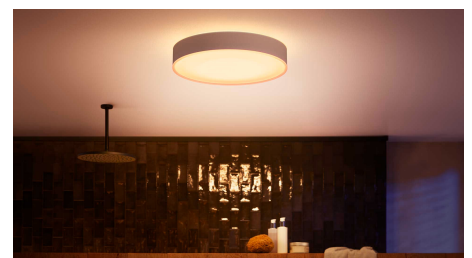

Voděodolné chytré světlo do koupelny (IP44)