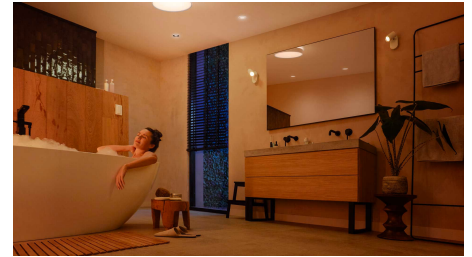

Optimalizovaná světelná schémata pro denní aktivitu