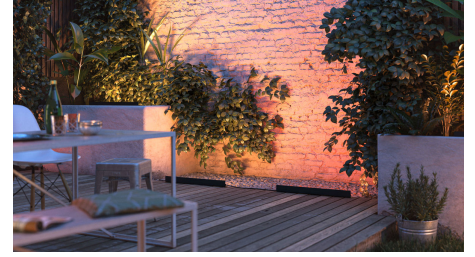

Záplava barevného světla

Integrovaný kovový štít odráží světlo nahoru a rovnoměrně ho rozkládá na velkou plochu, a tím snižuje nepříjemné oslnění. Svítidla řady Amarant jsou ideální na rozsáhlé stěny, ohrady nebo živé ploty.