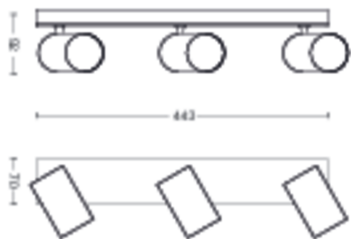

PHILIPS

Bodové svítidlo

myLiving

KOSIPO

černá

50593/30/PN

Radostný život v každém okamžiku

Tato řada bodových světel Philips „my Living Contemporary“ se vyznačuje elegantními siluetami a vysoce kvalitním světlem, jež odpovídá soudobému vkusu, trendům a životnímu stylu.