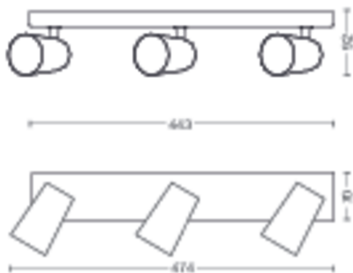

PHILIPS

Bodové svítidlo

myLiving

PAISLEY

bílá

50573/31/PN