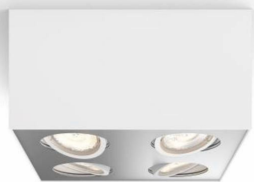

# PHILIPS

Čtverné bodové  
svítidlo Box

WarmGlow LED

Teplé stmívatelné světlo  
WarmGlow

Ideální k vytvoření dokonalé  
atmosféry

Jemné světlo LED, neunavuje  
oči

Vysoce kvalitní materiály

50494/31/P0

## Čím víc ho ztlumíte, tím je hřejivější

Změňte atmosféru v místnosti, aby lépe vyhovovala tomu, co zrovna děláte. Bodová svítidla LED Philips WarmGlow můžete plynule ztlumit na požadovanou úroveň – od jasného funkčního světla po přívětivou teplou zář. Čím více světlo ztlumíte, tím je teplejší.