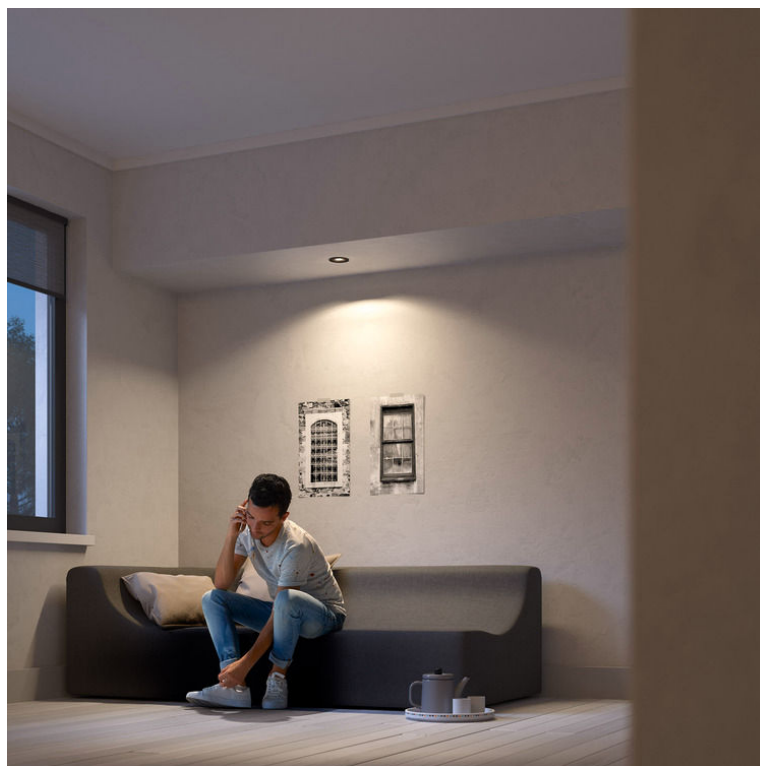

## Vytvořte si ten pravý styl osvětlení

Zapuštěné bodové svítidlo Philips Donegal je vyrobeno z prvotřídního materiálu, který se nezaprší, je odolný proti korozi a není náročný na údržbu. Doplňte své bodové svítidlo stylovou žárovkou Philips GU10 LED a zajistěte si tak vysoce kvalitní osvětlení s dlouhou životností.