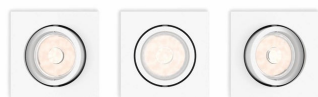

Navrženo pro váš obývací pokoj i ložnici

- Materiál vysoké kvality
- Bez prachu, bez koroze