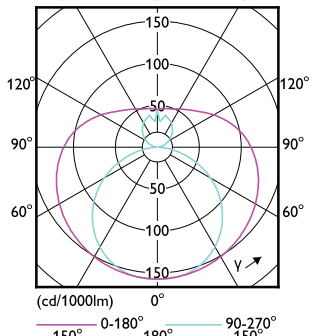

CorePro LEDtube EM/Mains