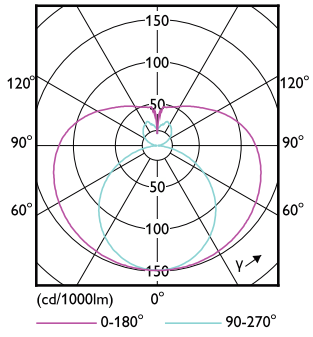

CorePro LEDtube EM/Mains