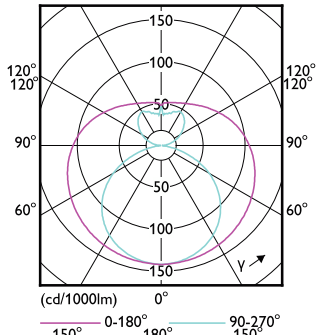

CorePro LEDtube EM/Mains