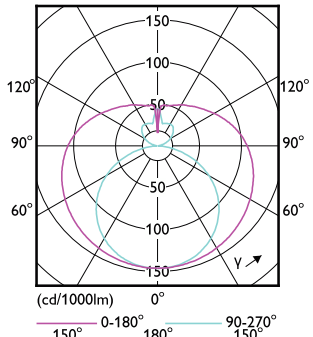

CorePro LEDtube EM/Mains