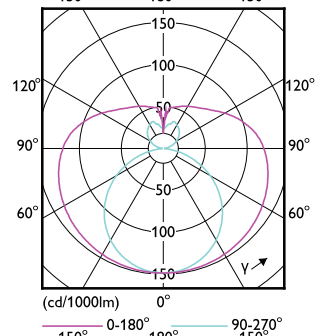

CorePro LEDtube EM/Mains