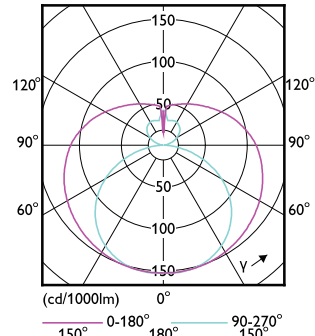

CorePro LEDtube EM/Mains