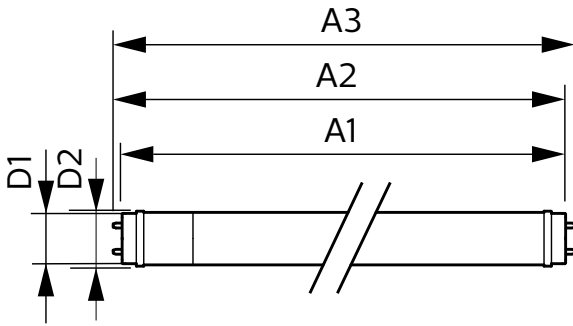

CorePro LEDtube EM/Mains

Product	D1	D2	A1	A2	A3
CorePro LEDtube 1200mm 15.5W 830 T8	25,7 mm	28 mm	1 198 mm	1 205 mm	1 212 mm
CorePro LEDtube 1200mm 15.5W 840 T8	25,7 mm	28 mm	1 198 mm	1 205 mm	1 212 mm
CorePro LEDtube 1200mm 15.5W 840 T8 CL	25,7 mm	28 mm	1 198 mm	1 205 mm	1 212 mm
CorePro LEDtube 1200mm 15.5W 865 T8	25,7 mm	28 mm	1 198 mm	1 205 mm	1 212 mm
CorePro LEDtube 1200mm 15.5W 865 T8 CL	25,7 mm	28 mm	1 198 mm	1 205 mm	1 212 mm
CorePro LEDtube 1200mm HO 18W 830 T8	25,7 mm	28 mm	1 198 mm	1 205 mm	1 212 mm
CorePro LEDtube 1200mm HO 18W 840 T8	25,7 mm	28 mm	1 198 mm	1 205 mm	1 212 mm
CorePro LEDtube 1200mm HO 18W 840 T8	25,7 mm	28 mm	1 198 mm	1 205 mm	1 212 mm
CorePro LEDtube 1200mm HO 18W 865 T8	25,7 mm	28 mm	1 198 mm	1 205 mm	1 212 mm
CorePro LEDtube 1200mm HO 18W 865 T8	25,7 mm	28 mm	1 198 mm	1 205 mm	1 212 mm
CorePro LEDtube 1200mm UO 17.7W 830 T8	25,7 mm	28 mm	1 198 mm	1 205 mm	1 212 mm
CorePro LEDtube 1200mm UO 17.7W 840 T8	25,7 mm	28 mm	1 198 mm	1 205 mm	1 212 mm
CorePro LEDtube 1200mm UO 17.7W 865 T8	25,7 mm	28 mm	1 198 mm	1 205 mm	1 212 mm
CorePro LEDtube 1500mm 20W 830 T8	25,7 mm	28 mm	1 500 mm	1 507,1 mm	1 514,2 mm
CorePro LEDtube 1500mm 20W 840 T8	25,7 mm	28 mm	1 500 mm	1 507,1 mm	1 514,2 mm
CorePro LEDtube 1500mm 20W 840 T8 CL	25,7 mm	28 mm	1 500 mm	1 507,1 mm	1 514,2 mm
CorePro LEDtube 1500mm 20W 865 T8	25,7 mm	28 mm	1 500 mm	1 507,1 mm	1 514,2 mm
CorePro LEDtube 1500mm 20W 865 T8 CL	25,7 mm	28 mm	1 500 mm	1 507,1 mm	1 514,2 mm
CorePro LEDtube 1500mm HO 24W 830 T8	25,7 mm	28 mm	1 500 mm	1 507,1 mm	1 514,2 mm
CorePro LEDtube 1500mm HO 24W 840 T8	25,7 mm	28 mm	1 500 mm	1 507,1 mm	1 514,2 mm
CorePro LEDtube 1500mm HO 24W 840 T8	25,7 mm	28 mm	1 500 mm	1 507,1 mm	1 514,2 mm
CorePro LEDtube 1500mm HO 24W 865 T8	25,7 mm	28 mm	1 500 mm	1 507,1 mm	1 514,2 mm
CorePro LEDtube 1500mm HO 24W 865 T8	25,7 mm	28 mm	1 500 mm	1 507,1 mm	1 514,2 mm
CorePro LEDtube 1500mm UO 25.9W 830 T8	25,7 mm	28 mm	1 500 mm	1 507,1 mm	1 514,2 mm
CorePro LEDtube 1500mm UO 25.9W 840 T8	25,7 mm	28 mm	1 500 mm	1 507,1 mm	1 514,2 mm
CorePro LEDtube 1500mm UO 25.9W 865 T8	25,7 mm	28 mm	1 500 mm	1 507,1 mm	1 514,2 mm