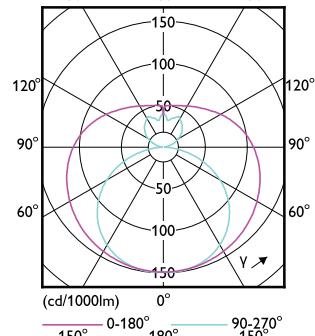

CorePro LEDtube EM/Mains