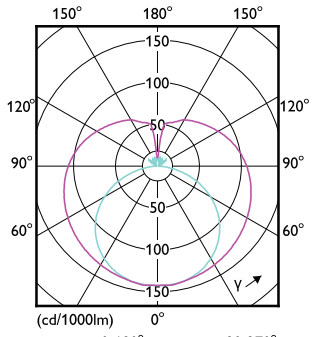

CorePro LEDtube EM/Mains