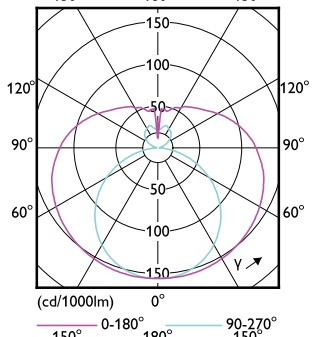

CorePro LEDtube EM/Mains