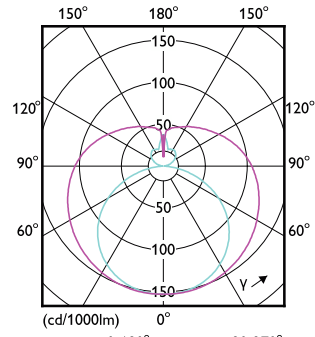

CorePro LEDtube EM/Mains