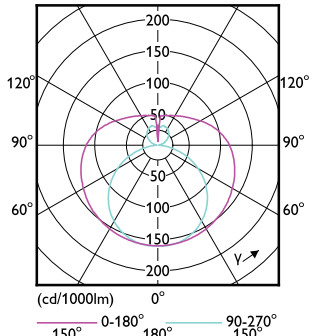

CorePro LEDtube EM/Mains