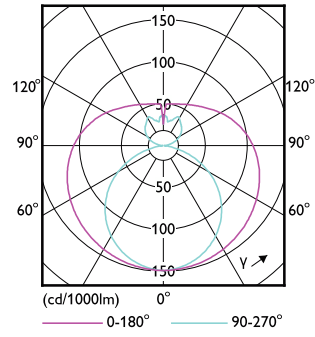

CorePro LEDtube EM/Mains