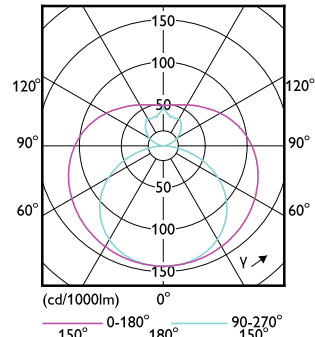

CorePro LEDtube EM/Mains