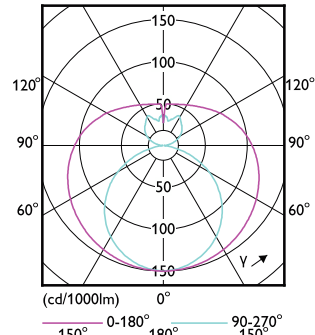

CorePro LEDtube EM/Mains