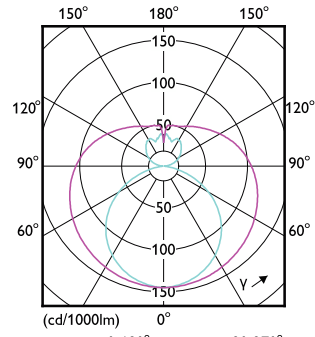

CorePro LEDtube EM/Mains