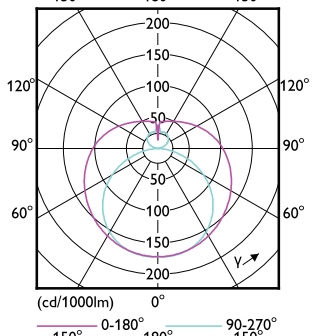

CorePro LEDtube EM/Mains