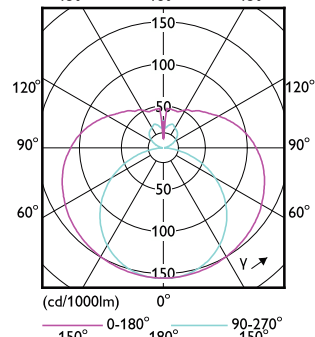

CorePro LEDtube EM/Mains