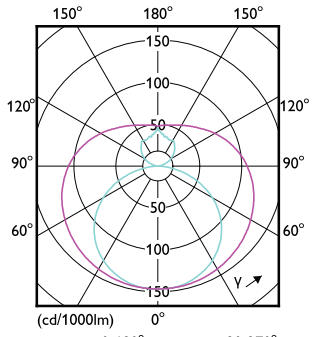

CorePro LEDtube EM/Mains