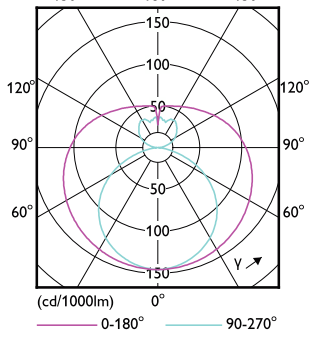

CorePro LEDtube EM/Mains