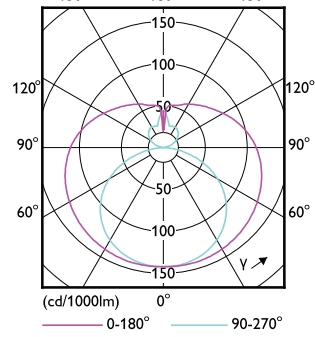

CorePro LEDtube EM/Mains