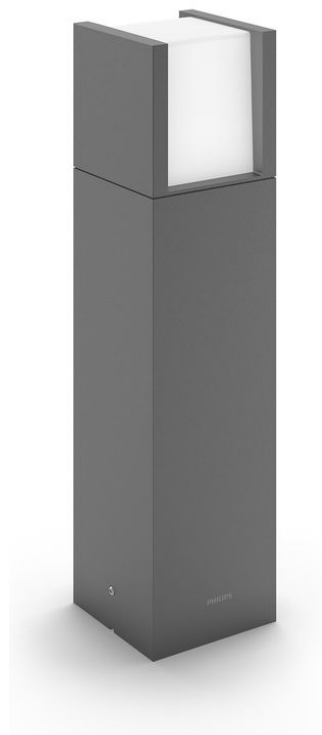

PHILIPS

Venkovní svítidla

Venkovní svítidla

Arbour UE

Antracitová

Stojan

8720169278066

Užijte si krásnou zahradu se světlem – udržitelně