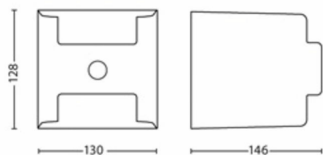

Určeno pro vaši zahradu

- Včetně senzoru pohybu pro pohodlí a bezpečí
- IP44 – odolné proti vlivům počasí