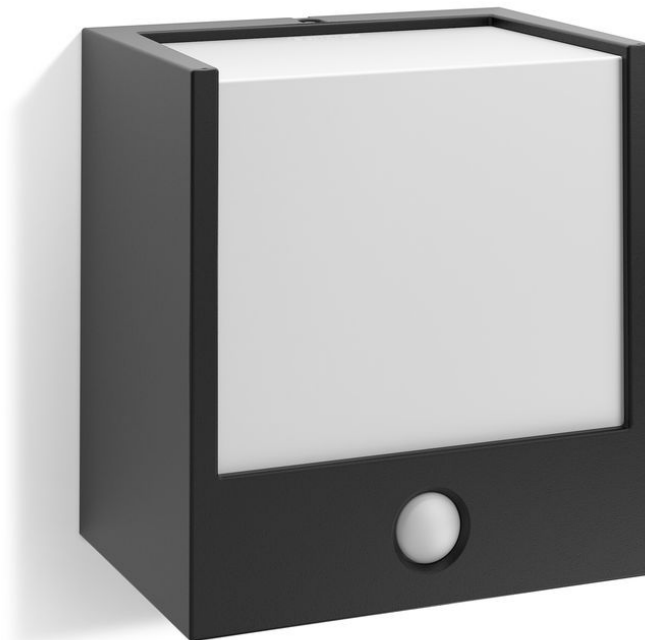

PHILIPS

Nástěnné svítidlo
Macaw 3,5 W

myGarden

Macaw

černá

LED

17317/30/16

Užívejte si krásně osvětlenou zahradu

Nástěnné svítidlo Philips myGarden Macaw se pyšní dokonalým tvarem kostky. Díky svému vzhledu z leštěné nerezové oceli dodá moderní styl vaší zahradní zdi. Senzor pohybu a vysoce kvalitní světlo, vycházející z velkého okénka, zaplaví prostor bílým světlem tam, kde je třeba.

IP44 – odolné proti vlivům počasí

Toto venkovní svítidlo Philips je navrženo speciálně pro vlhká venkovní prostředí. Bylo podrobeno přísným testům, které ověřily jeho voděodolnost. Stupeň krytí IP se popisuje dvěma údaji: první označuje stupeň ochrany proti prachu a druhý proti vodě. Toto venkovní svítidlo je zkonstruováno se stupněm krytí IP44: je chráněno proti stříkající vodě a jedná se o výrobek nejčastěji a ideálně používaný ve venkovním prostředí.

Specifikace

Design a provedení

- Barva: Černá
- Materiál: Plast

Obsahuje funkce/příslušenství navíc

- 5letá záruka na modul LED: Ano
- Plně odolné proti počasí: Ano
- Integrované LED: Ano
- Senzor pohybu: Ano