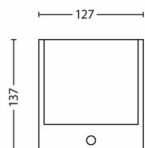

PHILIPS

Nástěnné svítidlo
Macaw 3,5 W

myGarden

Macaw

černá

LED

17317/30/16