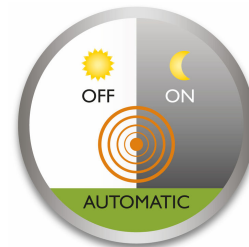

Vysoce kvalitní světlo LED

Technologie LED integrovaná v tomto svítidle Philips představuje unikátní řešení, vyvinuté společností Philips. Zapíná se okamžitě a současně umožňuje optimální světelný výkon, který nechá vyniknout jasné barvy vašeho domova.

Teplé bílé světlo

Teplota barvy světla se může různit a udává se v jednotkách Kelvin (K). Žárovky s nízkou hodnotou teploty světla v Kelvinech poskytují hřejivé, přívětivější světlo, zatímco žárovky s vyšší hodnotou přinášejí chladné světlo, které působí energičtěji. Tato žárovka Philips nabízí hřejivé bílé světlo vytvářející útulnou atmosféru.

5letá záruka na systém LED

Společnost Philips pro tuto lampu nabízí navíc ke standardní 2leté záruce 5letou záruku na LED systém, do něž patří lampový modul LED a vinutí.

Včetně senzoru pohybu

Se světlem získáte i senzor pohybu, který vám rozsvítí světlo na uvítanou při cestě domů nebo upozorní, když jde někdo k vám. Jakmile senzor zjistí pohyb, světlo se automaticky zapne.

Jednoduchá instalace senzoru

Jednoduchý postup instalace usnadňuje výběr okamžiku, kdy a na jak dlouho zapne automatický senzor svítidlo(a).

IP44 – odolné proti vlivům počasí

Toto venkovní svítidlo Philips je navrženo speciálně pro vlhká venkovní prostředí. Bylo podrobeno přísným testům, které ověřily jeho voděodolnost. Stupeň krytí IP se popisuje dvěma údaji: první označuje stupeň ochrany proti prachu a druhý proti vodě. Toto venkovní svítidlo je zkonstruováno se stupněm krytí IP44: