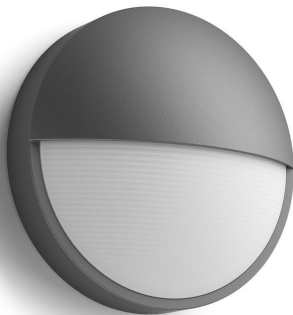

PHILIPS

Nástěnné svítidlo
Capricorn, 5,5 W

myGarden

Capricorn
antracitová
LED

16455/93/16

Užívejte si krásně osvětlenou zahradu

Toto kopulovité venkovní nástěnné svítidlo LED Philips Capricorn v elegantní antracitově šedé barvě je vyrobeno z odolného, tlakově litého hliníku. Elegantní půlměsíkový design rozsvítí venkovní místa silnou, ale rozptýlenou lázní teplého bílého světla.

- IP44 – odolné proti vlivům počasí

Přednosti

Šetřící energii

Oproti ostatním běžným žárovkám tato úsporná žárovka Philips šetří energii, a tak vám pomáhá šetřit vaše peníze i životní prostředí.

Vysoce kvalitní světlo LED

Technologie LED integrovaná v tomto svítidle Philips představuje unikátní řešení, vyvinuté společností Philips. Zapíná se okamžitě a současně umožňuje optimální světelný výkon, který nechá vyniknout jasné barvy vašeho domova.

Toto venkovní svítidlo Philips je navrženo speciálně pro vlhká venkovní prostředí. Bylo podrobeno přísným testům, které ověřily jeho voděodolnost. Stupeň krytí IP se popisuje dvěma údaji: první označuje stupeň ochrany proti prachu a druhý proti vodě. Toto venkovní svítidlo je zkonstruováno se stupněm krytí IP44: je chráněno proti stříkající vodě a jedná se o výrobek nejčastěji a ideálně používaný ve venkovním prostředí.