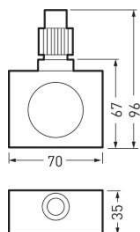

2390 HF senzor

TOC: 7641200

Popis produktu

Senzor s integrovaným vysokofrekvenčním snímačem pohybu. Příslušenství pro řadu 2390 G/G2. Snímač pohybu/snímač jasu lze s reflektorem kombinovat jako volitelné příslušenství bez použití nářadí.

Vlastnosti produktu a klíčové údaje

Barva svítidla	RAL9005 Jet black
Délka	70 mm
Šířka	35 mm
Výška	100 mm
Hmotnost	0,1 kg

For more sustainability in day-to-day business

New
packing

CO₂ OPTIMISED

NO PLASTIC