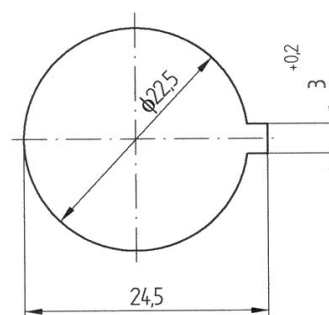

Tvar klíče

MONTÁŽNÍ OTVOR

Kat.č.	Jazýček	Kat.č.	H	L
01.085	01.060		24	49
01.086	01.061		24	35
01.087	01.062		30	34
01.088	01.063		17	48

Vyobrazení jazýčků - str. 3-16