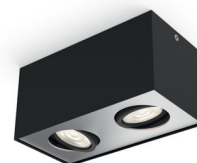

Philips myLiving
Bodové svítidlo

BOX

černá
LED

myLiving

50492/30/P0

Tak jasné, jak potřebujete, a tak teplé, jak se cítíte

Doplňte svou náladu tím správným světlem – tak jasným, jak potřebujete, a tak teplým, jak se cítíte. Bodové svítidlo Philips Box WarmGlow můžete hladce ztlumit na požadovanou úroveň – od funkčního jasného světla po pohodlné hřejivé světlo.

Zvláštní vlastnosti

- Nastavitelné bodové světlo
- Systém click!FIX pro snadnou instalaci
- Možnost setmění do teplého světla

PHILIPS

Přednosti

Vysoce kvalitní světlo LED

Technologie diody LED v tomto svítidle Philips představuje unikátní řešení, vyvinuté společností Philips. Zapíná se okamžitě a současně umožňuje optimální světelný výkon, který nechá vyniknout jasné barvy vašeho domova.