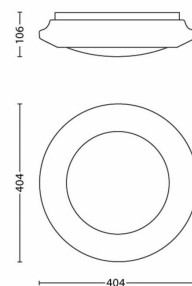

PHILIPS
myLiving
Stropní světlo
Cinnabar 2700k
bílá
LED