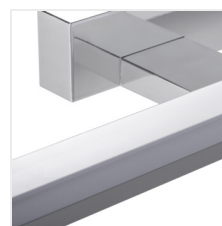

ASTEN LED IP44 8W-NW