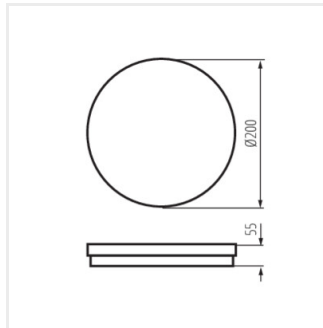

BENO ECO 12W CCT O B