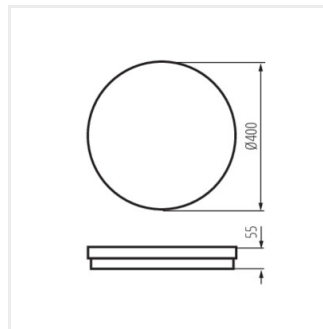

BENO ECO 40W CCT O W