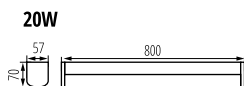

## RODINA NÁSTĚNNÝCH SVÍTIDEL KANLUX AKVO LED

materiál korpusu: hliníková slitina  
materiál difuzoru: plast

II třída ochrany  
životnost: 25 000h

KÓD	NÁZEV	BARVA	NAPÁJENÍ	VÝKON	BARVA TC	SV. TOK
36660	<b>AKVO IP44 15W-NW-B</b>	černá	220-240 AC	15 W	4000 K	1600 lm
36661	<b>AKVO IP44 15W-NW-C</b>	chrom	220-240 AC	15 W	4000 K	1600 lm
36659	<b>AKVO IP44 15W-NW-W</b>	bílá	220-240 AC	15 W	4000 K	1600 lm
36663	<b>AKVO IP44 20W-NW-B</b>	černá	220-240 AC	20 W	4000 K	2300 lm
36664	<b>AKVO IP44 20W-NW-C</b>	chrom	220-240 AC	20 W	4000 K	2300 lm
36662	<b>AKVO IP44 20W-NW-W</b>	bílá	220-240 AC	20 W	4000 K	2300 lm
36666	<b>AKVO IP44 23W-NW-B</b>	černá	220-240 AC	23 W	4000 K	2750 lm
36667	<b>AKVO IP44 23W-NW-C</b>	chrom	220-240 AC	23 W	4000 K	2750 lm
36665	<b>AKVO IP44 23W-NW-W</b>	bílá	220-240 AC	23 W	4000 K	2750 lm

### VÝHODY:

- ✦ 3 barvy (bílá, chrom, černá)
- ✦ svítidlo je dostupné ve 3 délkách (60 cm, 80 cm a 100 cm)
- ✦ pro montáž na stěnu nebo strop
- ✦ možnost horizontální i vertikální montáže
- ✦ určené pro osvětlení místností jako je koupelna, prádelna, technická místnost, chodba, šatna