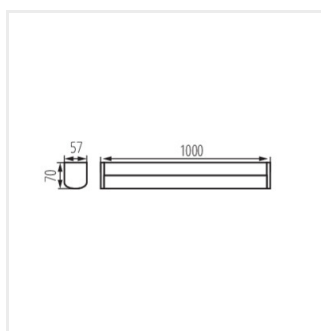

AKVO IP44 20W-NW-C

AKVO IP44 23W-NW-W

AKVO IP44 23W-NW-B

AKVO IP44

Nástěnno-stropní LED svítidlo

AKVO IP44 23W-NW-C

AKVO IP44 15W

AKVO IP44 20W