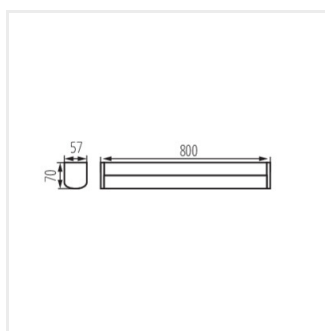

AKVO IP44 20W-NW-C

AKVO IP44 23W-NW-W

AKVO IP44 23W-NW-B

AKVO IP44

Nástěnno-stropní LED svítidlo

AKVO IP44 23W-NW-C

AKVO IP44 15W

AKVO IP44 20W