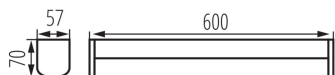

Materiál korpusu: hliníková slitina

Typ přípojky: šroubová svorkovnice

Rozsah průměrů používaných vodičů [mm²]: 0,75-1,5

Stupeň krytí IP: 44

LOGISTICKÉ ÚDAJE:

Způsob balení: 10

36650 AKVO IP44 15W-NW-W S

Nástěnné LED svítidlo