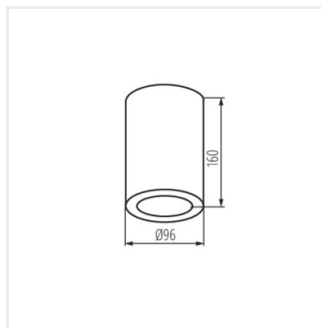

AQILO E14 IP65 DSO-B

AQILO E27 IP65 DSO-GR

AQILO E27 IP65 DSO-W

AQILO E27 IP65 DSO-B

AQILO IP65

Stropní bodové svítidlo

AQILO IP65 DSO

AQILO E14 IP65 DSO