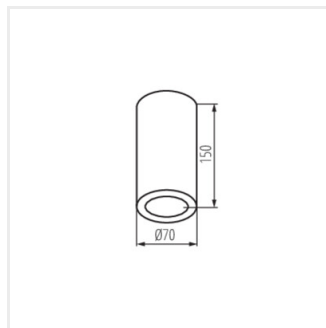

AQILO E14 IP65 DSO-B

AQILO E27 IP65 DSO-GR

AQILO E27 IP65 DSO-W

AQILO E27 IP65 DSO-B

AQILO IP65

Stropní bodové svítidlo

AQILO IP65 DSO

AQILO E14 IP65 DSO