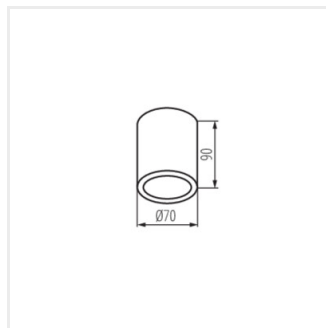

AQILO E14 IP65 DSO-B

AQILO E27 IP65 DSO-GR

AQILO E27 IP65 DSO-W

AQILO E27 IP65 DSO-B

AQILO IP65

Stropní bodové svítidlo

AQILO IP65 DSO

AQILO E14 IP65 DSO