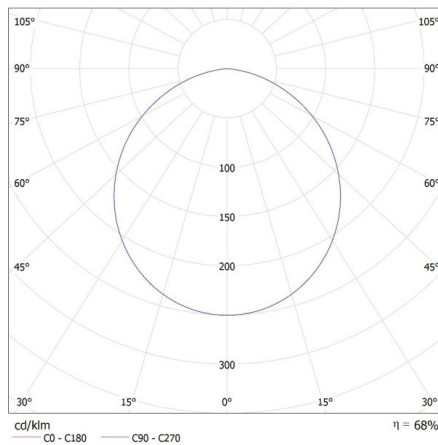

36510 TAVO LED DO 5W-NW

Svítidlo typu downlight

KANLUX S.A. (kat 36510) TAVO LED DO 5W-NW / LDC (Polar)