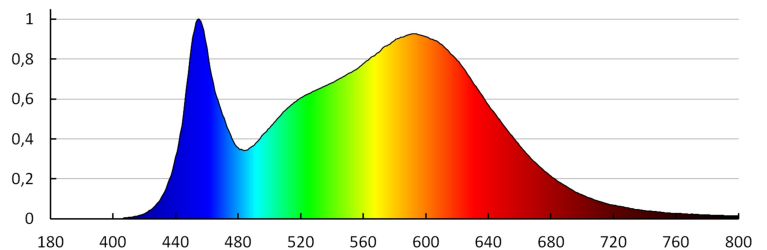

KANLUX S.A. (kat 36510) TAVO LED DO 5W-NW / LDC (Polar)

LOGISTICKÉ ÚDAJE:

Měrná jednotka: kus

Způsob balení: 100

Počet kusů v druhém balení : 1

Počet kusů v hromadném balení: 100

Čistá jednotková hmotnost [g]: 54

Gramáž [g]: 97.6

Hmotnost kusu brutto [g] : 93

Délka jednotkového balení [cm]: 3.7

Šířka jednotkového balení [cm]: 10

Výška jednotkového balení [cm]: 10

Hmotnost kartonu [kg]: 9.76

Šířka kartonu [cm]: 39

Výška kartonu [cm]: 22

Délka kartonu [cm]: 52.5

Objem kartonu [m³]: 0.045045