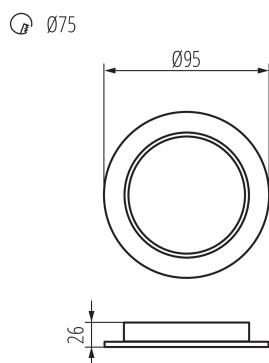

36510 TAVO LED DO 5W-NW

Svítilno typu downlight

5905339365101

IP
44/20

Kanlux TAVO LED je řada zapuštěných stropních svítidel. Jsou k dispozici ve dvou tvarech (kulatý a hranatý) a až 5 výkonech - od 5W do 24W. Stropní svítidla Kanlux TAVO LED se vyznačují minimalistickým skandinávským designem. Dalšími výhodami jsou jejich odolnost IP44/20 a také možnost povrchové montáže modelů 12W a 18W do rámečku Kanlux TAVO FRAME.

VŠEOBECNÉ ÚDAJE:

Barva: bílá

Místo montáže: k zabudování do stropu

Místo použití: uvnitř

Minimální vzdálenost od osvětlovaného objektu: 0,5m

Možnost spolupráce se stmívačem: ne

Výrobek není určen k pokrytí termoizolačním materiálem: ano

Výška [mm]: 26

Průměr [mm]: 95

Montážní otvor [mm]: Ø75

Obsah rtuti v lampě [mg]: 0

Integrovaný LED zdroj světla: ano

TECHNICKÉ ÚDAJE:

Jmenovité napětí [V]: 220-240 AC

Jmenovitá frekvence [Hz]: 50

Maximální výkon [W]: 5

Třída ochrany před úrazem elektrickým proudem: II

Materiál difuzoru: plast

Materiál korpusu: plast

Typ diody: LED SMD

Světelný tok [lm]: 400

Užitečný světelný tok světelného zdroje světla Φ_{use} [lm]: 590

Užitečný světelný tok světelného zdroje světla Φ_{use} [lm]: v širokém kuželu (120°)

Barva světla: bílá

Náhradní teplota chromatičnosti [K]: 4000

Stálost barev v násobcích MacAdamovy elipsy: 6

Index podání barev: 80

Životnost [h]: 25000

Počet cyklů zap/vyp: ≥ 15000

Úhel svícení [°]: 120