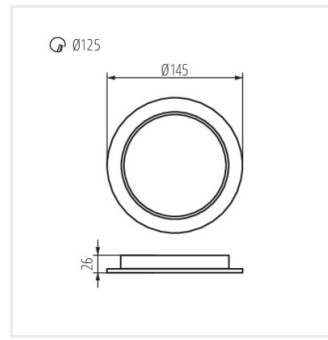

TAVO LED DO 12W-NW