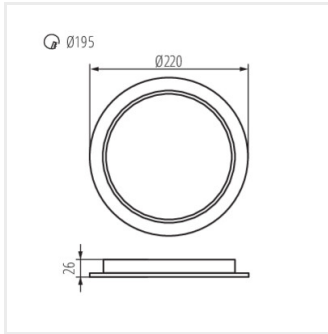

TAVO LED DO 24W-NW