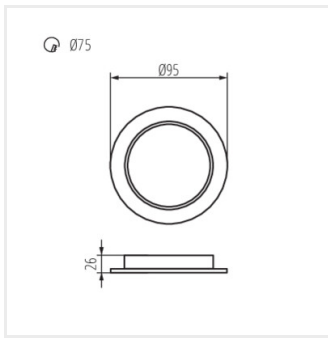

TAVO LED DO 5W-NW