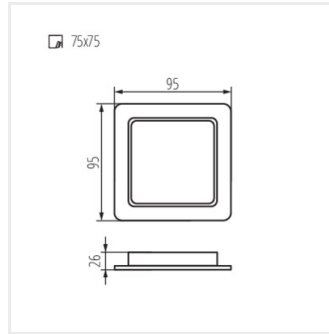

TAVO LED DL 5W-NW