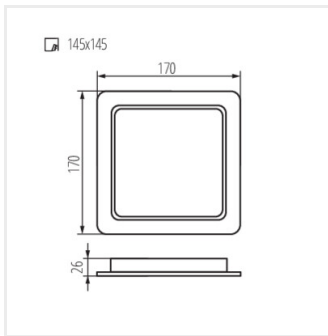

TAVO LED DL 9W-NW

TAVO LED DL 12W-NW

TAVO LED DL 18W-NW

TAVO LED DL 24W-NW

Příslušenství

36520 TAVO FRAME DO 12W Rámeček pro přisazenou montáž stropních svítidel Kanlux TAVO LED.

36521 TAVO FRAME DO 18W Rámeček pro přisazenou montáž stropních svítidel Kanlux TAVO LED.