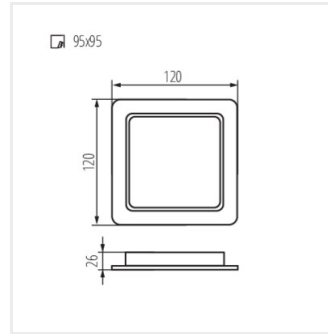

TAVO LED DL 9W-NW

TAVO LED DL 12W-NW

TAVO LED DL 18W-NW

TAVO LED DL 24W-NW

Příslušenství

36520 TAVO FRAME DO 12W Rámeček pro přisazenou montáž stropních svítidel Kanlux TAVO LED.

36521 TAVO FRAME DO 18W Rámeček pro přisazenou montáž stropních svítidel Kanlux TAVO LED.