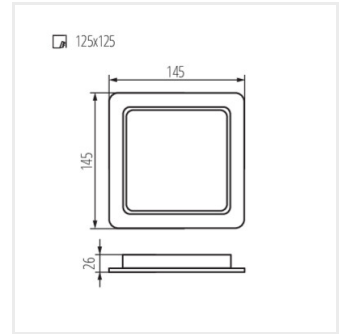

TAVO LED DL 9W-NW

TAVO LED DL 12W-NW

TAVO LED DL 18W-NW

TAVO LED DL 24W-NW

Příslušenství

36520 TAVO FRAME DO 12W Rámeček pro přisazenou montáž stropních svítidel Kanlux TAVO LED.

36521 TAVO FRAME DO 18W Rámeček pro přisazenou montáž stropních svítidel Kanlux TAVO LED.