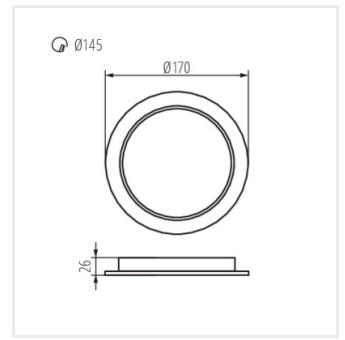

TAVO LED DO 18W-NW