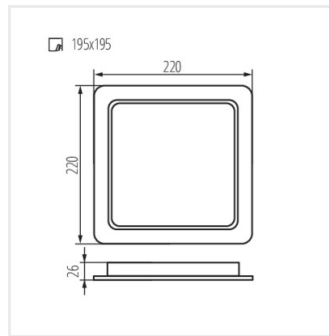

TAVO LED DL 9W-NW

TAVO LED DL 12W-NW

TAVO LED DL 18W-NW

TAVO LED DL 24W-NW

Příslušenství

36520 TAVO FRAME DO 12W Rámeček pro přisazenou montáž stropních svítidel Kanlux TAVO LED.

36521 TAVO FRAME DO 18W Rámeček pro přisazenou montáž stropních svítidel Kanlux TAVO LED.