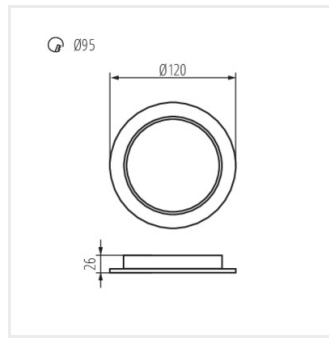

TAVO LED DO 9W-NW