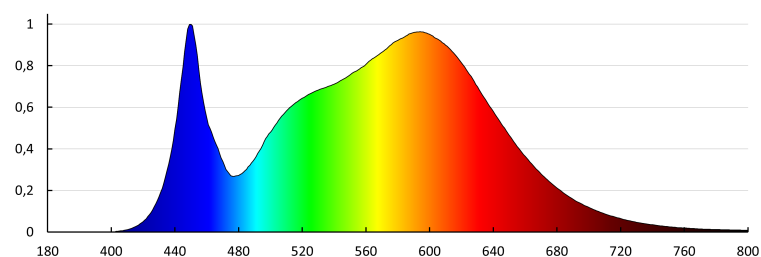

Hmotnost kusu brutto [g] : 206
Délka jednotkového balení [cm] : 19.5
Šířka jednotkového balení [cm] : 19.5
Výška jednotkového balení [cm] : 4
Hmotnost kartonu [kg] : 8.88
Šířka kartonu [cm] : 42.5
Výška kartonu [cm] : 42
Délka kartonu [cm] : 40.5
Objem kartonu [m³] : 0.072293