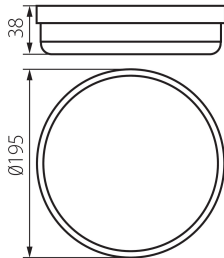

31498 TOLU O LED 18W-NW-W

Průmyslové svítidlo