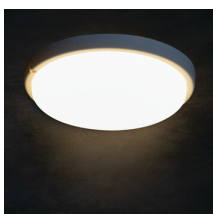

31498 TOLU O LED 18W-NW-W

Průmyslové svítidlo

8595665314989

VŠEOBECNÉ ÚDAJE:

Barva: bílá

Místo montáže: k usazení na zeď, k usazení na strop

Místo použití: uvnitř i vně

Minimální vzdálenost od osvětlovaného objektu: 0,5m

Materiál difuzoru: plast

Materiál korpusu: plast

Typ diody: LED SMD

Světelný tok svítidla [lm]: 1620

Barva světla: bílá

Náhradní teplota chromatičnosti [K]: 4000

Stálost barev v násobcích MacAdamovy elipsy: 6