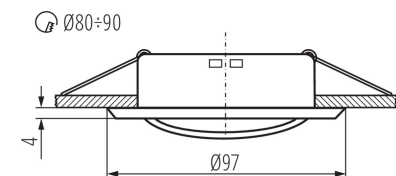

Výrobek není určen k pokrytí termoizolačním materiálem: ano

Výška [mm]: 24

Průměr [mm]: 97

Montážní otvor [mm]: Ø80-90

TECHNICKÉ ÚDAJE:

Jmenovité napětí [V]: 12 AC; 12 DC

Maximální výkon [W]: max 10

Třída ochrany před úrazem elektrickým proudem: III

Zdroj světla: MR16

Zdroj světla v balení: ne

Patice: Gx5,3

Rozsah okolních teplot, kterým může být výrobek vystaven [°C]: 5÷25

Materiál korpusu: ocel

Typ přípojky: volné konce kabelů

Délka vodiče [m]: 0.12

Průřez kabelu [mm²]: 0.75

Regulace úhlu svítidla: v jedné ose

Regulace úhlu svítidla [°]: 15

Stupeň krytí IP: 20

LOGISTICKÉ ÚDAJE:

Měrná jednotka: kus

Způsob balení: 50

Počet kusů v druhém balení: 1

Počet kusů v hromadném balení: 50

Čistá jednotková hmotnost [g]: 86

Gramáž [g]: 114.4

Délka jednotkového balení [cm]: 10

Stropní bodové svítidlo

Šířka jednotkového balení [cm]: 4
Výška jednotkového balení [cm]: 10
Hmotnost kartonu [kg]: 5.72
Šířka kartonu [cm]: 21
Výška kartonu [cm]: 22
Délka kartonu [cm]: 52
Objem kartonu [m³]: 0.024024