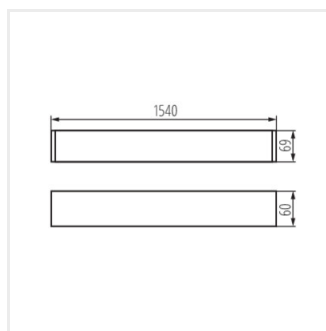

## ALIN 4LED 1540mm NT

Lineární svítidlo pro LED trubice T8

ALIN 4LED 1X150-W-NT

ALIN 4LED 1X150-SR-NT

ALIN 4LED 1X150-B-NT

AL 4LED 150-MPR-W-NT

AL 4LED 150-MPR-SR-NT

AL 4LED 150-MPR-B-NT