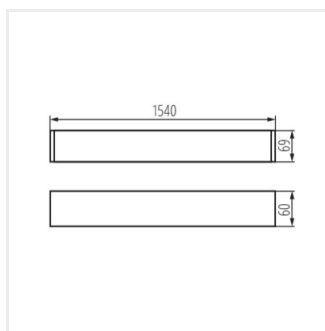

ALIN 4LED 150-MPR