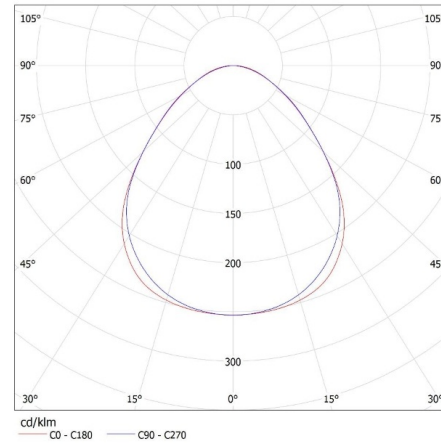

28454 AL 4LED 150-MPR-SR-NT

Lineární svítidlo pro LED trubice T8

Šířka kartonu [cm]: 11

Výška kartonu [cm]: 7

Délka kartonu [cm]: 182

Objem kartonu [m³]: 0.014014

KANLUX S.A. (kat 28454) AL 4LED 150-MPR-SR-NT + GLASSv4 / LDC (Polar)