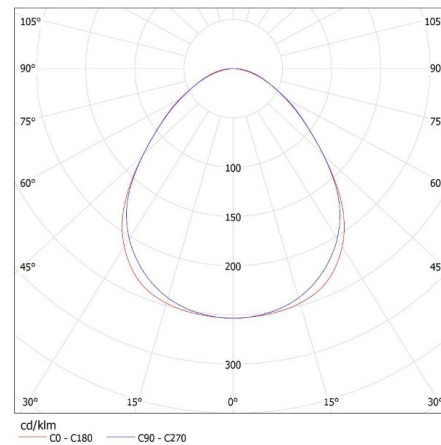

KANLUX S.A. (kat 28454) AL 4LED 150-MPR-SR-NT + GLASSv3 / LDC (Polar)