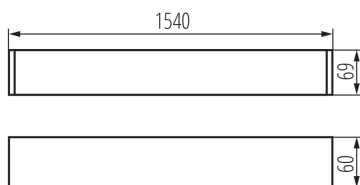

28454 AL 4LED 150-MPR-SR-NT

Lineární svítidlo pro LED trubice T8

5905339284549

5 let záruky shodně s podmínkami záručního prohlášení dostupného na [internetové stránce](#)

VŠEOBECNÉ ÚDAJE:

Barva: stříbrná

Místo montáže: k usazení na strop

Místo použití: uvnitř

Minimální vzdálenost od osvětlovaného objektu: 0,5m

Směr svícení svítidla: dolů

Napájení zářivek T8 LED: jednostranné

Délka [mm]: 1540

Šířka [mm]: 60

Výška [mm]: 69

TECHNICKÉ ÚDAJE:

Stupeň krytí IP: 20

LOGISTICKÉ ÚDAJE:

Měrná jednotka: kus

Způsob balení: 1

Počet kusů v druhém balení: 1

Počet kusů v hromadném balení: 1

Čistá jednotková hmotnost [g]: 1860

Gramáž [g]: 2300

Délka jednotkového balení [cm]: 182

Šířka jednotkového balení [cm]: 11

Výška jednotkového balení [cm]: 7

Hmotnost kartonu [kg]: 2.3

28454 AL 4LED 150-MPR-SR-NT

Lineární svítidlo pro LED trubice T8

Šířka kartonu [cm]: 11