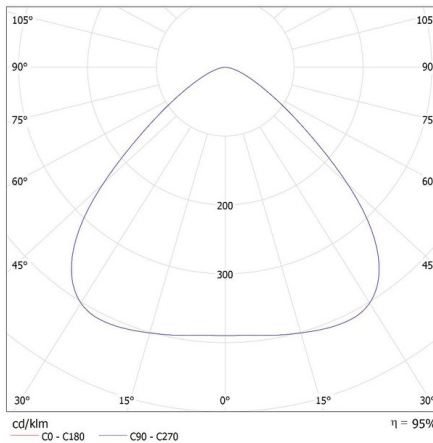

27159 HB PRO STRONG 200W-NW

Stropní svítidlo LED high bay

KANLUX S.A. (kat 27159) HB PRO STRONG 200W-NW / Krzywa rozsyłu światła (biegunowo)