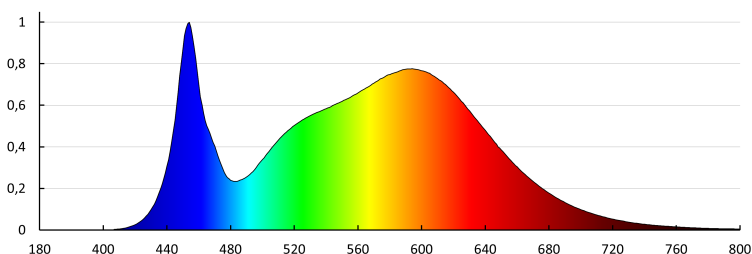

KANLUX S.A. (kat 27159) HB PRO STRONG 200W-NW / Krzywa rozsyłu światła (biegunowo)

DALŠÍ INFORMACE:

- 5 let záruky shodně s podmínkami záručního prohlášení dostupného na internetové stránce
- IK10 se získá při použití ochranné mřížky (bez mřížky IK08).