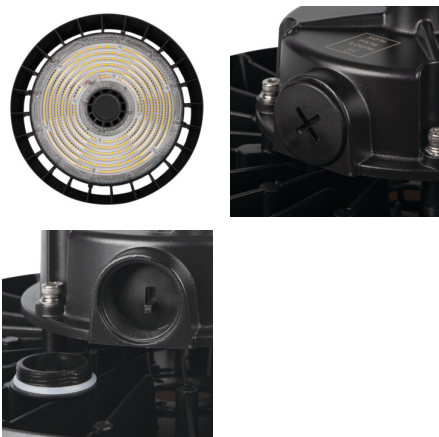

27159 HB PRO STRONG 200W-NW

Stropní svítidlo LED high bay

5905339271594

up to
170 lm/W

IP
65

10IK

Kanlux HB PRO STRONG jsou svítidla typu High Bay, nabízející světelnou účinnost až 170 lm/W. Díky napájení 1-10V s funkcí stmívání, umožňující plynulou regulaci intenzity světla a také možnost ručního nastavení výkonu svítidla v úrovních: 100%, 75% a 50% - získáte ještě větší kontrolu nad osvětlením. Kanlux HB PRO STRONG ve verzi 200W generuje světelný tok 34 000 lm, což zajistí viditelnost i ve velkých prostorách.

VŠEOBECNÉ ÚDAJE:

Barva: šedá

Místo montáže: pro zavěšení na strop

Místo použití: uvnitř i vně

Minimální vzdálenost od osvětlovaného objektu: 1m

Možnost spolupráce se stmívačem: 1-10V

Výška [mm]: 115

Průměr [mm]: 336

Počet cyklů zap/vyp: ≥25000

27159 HB PRO STRONG 200W-NW

Stropní svítidlo LED high bay

Úhel svícení [°]: 90

Rozsah okolních teplot, kterým může být výrobek vystaven [°C]: -30÷50

Materiál korpusu: hliníková slitina

Materiál ochranného skla: plast

Typ přípojky: volné konce kabelů

Typ vodiče: H05RN-F

Délka vodiče [m]: 0.3

Průřez kabelu [mm²]: 1

Stupeň IK: 08

Stupeň krytí IP: 65

LOGISTICKÉ ÚDAJE: