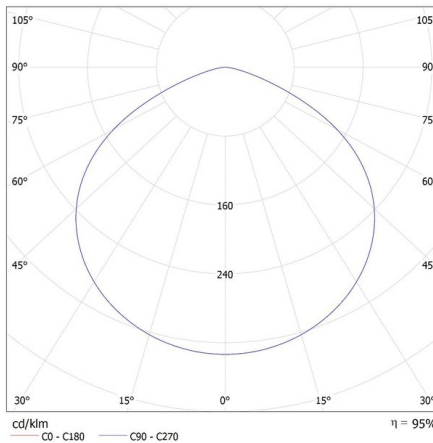

27159 HB PRO STRONG 200W-NW

Stropní svítidlo LED high bay

KANLUX S.A. (kat 27159 + 38129) HB PRO STRONG 200W-NW + LENS 120D / Krzywa rozsyłu światła (biegunowo)

Oprava: KANLUX S.A. (kat 27159 + 38129) HB PRO STRONG 200W-NW + LENS 120D
Lampy: 1 x HB PRO STRONG 200W-NW 100