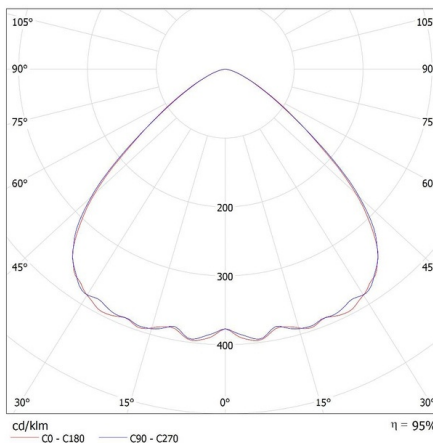

KANLUX S.A. (kat 27159 + 38136) HB PRO STRONG 200W-NW + GRID / Krzywa rozsyłu światła (biegunowo)