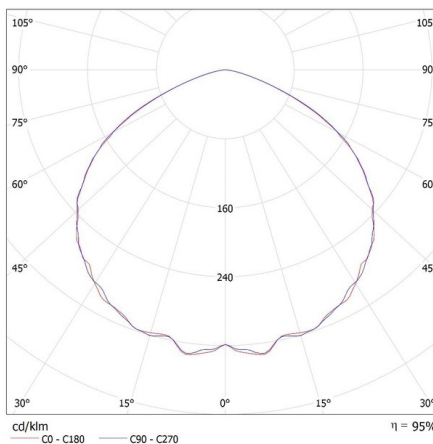

KANLUX S.A. (kat 27159 + 38129 + 38136) HB PRO STRONG 200W-NW + LENS 120D + GRID / Krzywa rozsyłu światła (biegunowo)