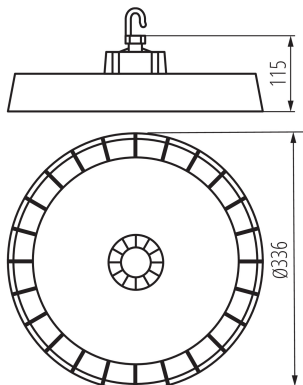

27159 HB PRO STRONG 200W-NW

Stropní svítidlo LED high bay