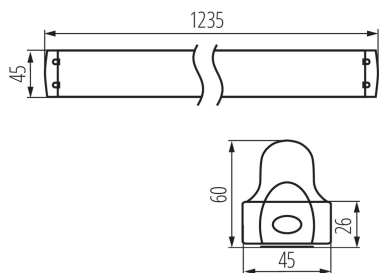

26361 ALDO 4LED 1X120

Lineární svítidlo pro LED trubice T8

5905339263612

Kanlux ALDO 4LED je rodina světel přizpůsobená zářivkám T8 LED. Jedná se o nástěnná a stropní svítidla charakterizovaná moderním, efektivním tvarem, který nenápadně zapadá do jakéhokoli vnitřního uspořádání.

VŠEOBECNÉ ÚDAJE:

Barva: bílá

Místo montáže: k usazení na strop

Místo použití: uvnitř

Minimální vzdálenost od osvětlovaného objektu: 0,5m

Napájení zářivek T8 LED: jednostranné

Délka [mm]: 1235

Šířka [mm]: 45

Výška [mm]: 60.5

TECHNICKÉ ÚDAJE:

Jmenovité napětí [V]: 220-240 AC

Jmenovitá frekvence [Hz]: 50

Maximální výkon [W]: max 36

Třída ochrany před úrazem elektrickým proudem: I

Zdroj světla: T8 LED

Zdroj světla v balení: ne

Patice: G13

Rozsah okolních teplot, kterým může být výrobek vystaven [°C]: 5÷25

Materiál korpusu: kov, plast

Typ přípojky: šroubová svorkovnice

Rozsah průměrů používaných vodičů [mm²]: 0,5-2,5

Stupeň krytí IP: 20

LOGISTICKÉ ÚDAJE:

Měrná jednotka: kus

Způsob balení: 16

Počet kusů v druhém balení: 1

Počet kusů v hromadném balení: 16

Čistá jednotková hmotnost [g]: 520

Gramáž [g]: 641.88

Délka jednotkového balení [cm]: 123.5

Šířka jednotkového balení [cm]: 4.5

Výška jednotkového balení [cm]: 3

Hmotnost kartonu [kg]: 10.27008

Šířka kartonu [cm]: 21

Výška kartonu [cm]: 13.5