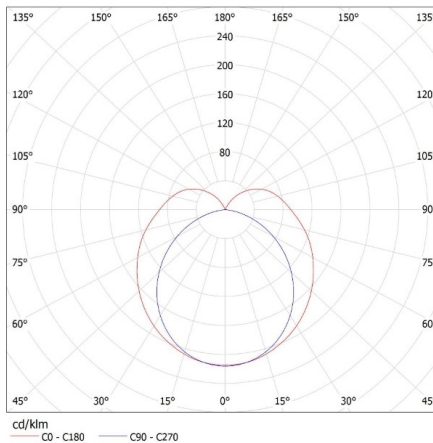

Délka kartonu [cm]: 125

Objem kartonu [m³]: 0.035438

KANLUX S.A. (kat 26361) ALDO 4LED 1X120 + GLASSv4 / LDC (Polar)