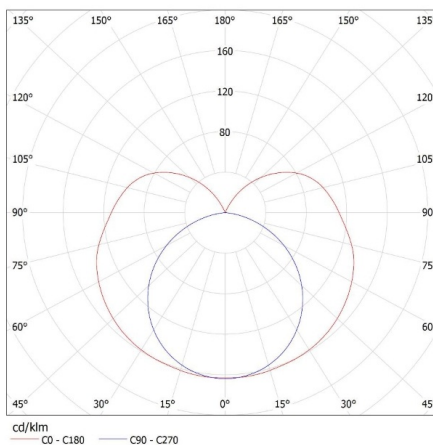

KANLUX S.A. (kat 26361) ALDO 4LED 1X120 + GLASSv3 / LDC (Polar)