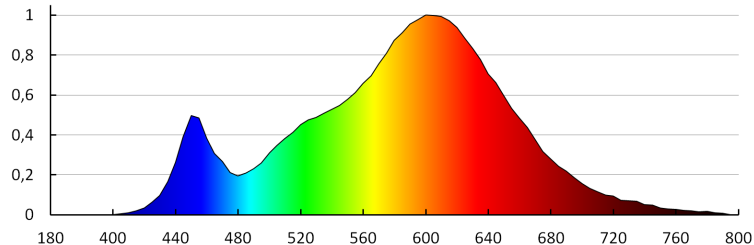

KANLUX S.A. (kat 23108) SABIK LED WW / LDC (Polar)

DALŠÍ INFORMACE:

- vhodné pro montáž na normálně hořlavé povrchy