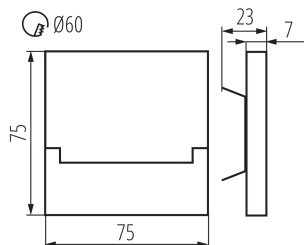

Délka [mm]: 75

Šířka [mm]: 23

Výška [mm]: 75

Požadovaný průměr montážní krabice [Ømm]: 60

Rozměry montážního otvoru [mm]: 60

Integrovaný LED zdroj světla: ano

TECHNICKÉ ÚDAJE:

Jmenovité napětí [V]: 12 DC

Typ přípojky: volné konce kabelů

Délka vodiče [m]: 0.18

Stupeň krytí IP: 20

Kształt: čtvercový

23108 SABIK LED WW

Schodišťové LED svítidlo

LOGISTICKÉ ÚDAJE:

Měrná jednotka: kus

Způsob balení: 100

Počet kusů v druhém balení : 1

Počet kusů v hromadném balení: 100

Čistá jednotková hmotnost [g]: 92

Gramáž [g]: 112.9

Hmotnost kusu brutto [g] : 97

Délka jednotkového balení [cm]: 11

Šířka jednotkového balení [cm]: 2.5

Výška jednotkového balení [cm]: 16.5

Hmotnost kartonu [kg]: 11.29

Šířka kartonu [cm]: 23.5

Výška kartonu [cm]: 34.5

Délka kartonu [cm]: 63

Objem kartonu [m³]: 0.051077

DALŠÍ INFORMACE:

- vhodné pro montáž na normálně hořlavé povrchy