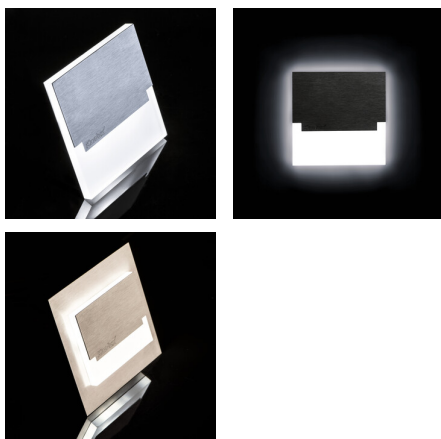

Schodišťové LED svítidlo

5905339231086

SABIK je moderní design spojený s atraktivním světelným efektem. Je to skvělý nápad pro osvětlení schodišť a chodeb. Unikátní konstrukce svítidla zaručuje rovnoměrné rozptýlení světla. Verze PIR je vybavena čidlem pohybu.

VŠEOBECNÉ ÚDAJE:

K zabudování do zdi: ano

Barva: nerezová ocel

Místo montáže: k zabudování do zdi

Místo použití: uvnitř

Minimální vzdálenost od osvětlovaného objektu: 0,1m

Možnost spolupráce se stmívačem: ne

Maximální výkon [W]: 0.8

Třída ochrany před úrazem elektrickým proudem: III

Materiál korpusu: leštěná nerezová ocel, plast

Typ diody: LED SMD

Světelný tok [lm]: 13

Barva světla: teplá bílá

Náhradní teplota chromatičnosti [K]: 3000