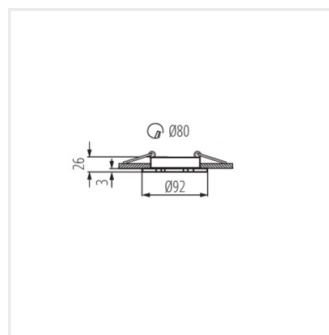

SEIDY CT-DTO50