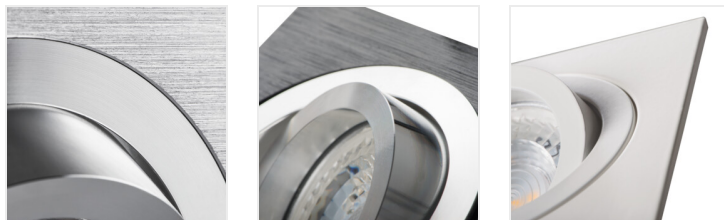

## Kanlux SEIDY

Kanlux SEIDY je oblíbená rodina stropních svítidel, ve které si můžeme vybrat svítidla s 1 nebo 2 bodovkami. Díky širokému výběru barev a textur materiálů, ze kterých jsou vyrobeny, dokážete poskládat dokonalé osvětlení pro kavárny, interiéry hotelů, ale také domova.