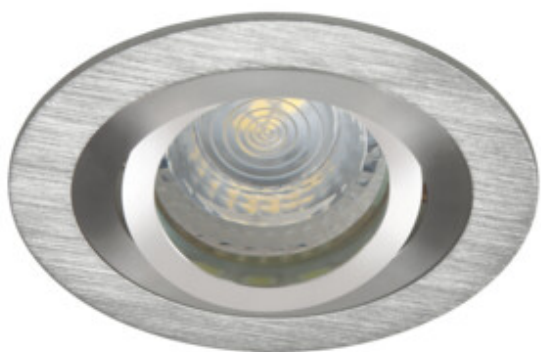

## Kanlux SEIDY

Kanlux SEIDY je oblíbená rodina stropních svítidel, ve které si můžeme vybrat svítidla s 1 nebo 2 bodovkami. Díky širokému výběru barev a textur materiálů, ze kterých jsou vyrobeny, dokážete poskládat dokonalé osvětlení pro kavárny, interiéry hotelů, ale také domova.

SEIDY CT-DTO50-AL	<b>18280</b>	max 10	kartáčovaný hliník	v jedné ose	30
SEIDY CT-DTL50-AL	<b>18281</b>	max 10	kartáčovaný hliník	v jedné ose	30
SEIDY CT-DTO50-B	<b>18288</b>	max 10	černá anodovaná	v jedné ose	30
SEIDY CT-DTL50-B	<b>18289</b>	max 10	černá anodovaná	v jedné ose	30
SEIDY CT-DTL50-W/M	<b>19454</b>	max 10	bílá matná	v jedné ose	30
SEIDY CT-DTL250-W/M	<b>19455</b>	2 x max 10	bílá matná	v jedné ose	30
SEIDY CT-DTO50-W/M	<b>19456</b>	max 10	bílá matná	v jedné ose	30
SEIDY CT-DTO50-B/M	<b>19457</b>	max 10	černá matná	v jedné ose	30
SEIDY CT-DTL50-B/M	<b>19458</b>	max 10	černá matná	v jedné ose	30
SEIDY CT-DTL250-B/M	<b>19459</b>	2 x max 10	černá matná	v jedné ose	30